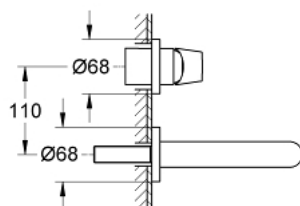

## 19 381 000 EUROSMART COSMOPOLITAN BATERIE LAVOAR CU 2 GĂURI MĂRIMEA S

### DESCRIEREA PRODUSULUI

- montare pe perete
- set pentru instalarea finală a codului
- 23 571 000
- fără corp încastrat
- ornament metalic
- mâner din metal
- suprafață cromată **GROHE StarLight**
- aerator reglabil **GROHE AquaGuide**
- distanța între axe 110 mm
- proiecție de 170 mm

## 19 381 000 EUROSMART COSMOPOLITAN BATERIE LAVOAR CU 2 GĂURI MĂRIMEA S

19 381 000 **EUROSMART COSMOPOLITAN BATERIE LAVOAR CU 2 GĂURI**  
**MĂRIMEA S**

**PIESE DE SCHIMB**

1: Lever (Order-nr. 46684000)

2: Flow straightener (Order-nr. 64451000)