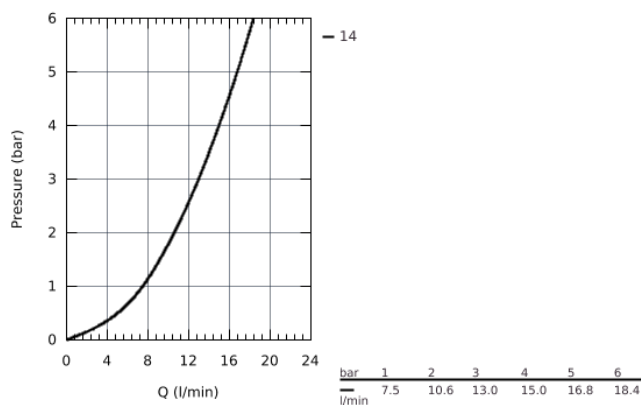

## 19 381 000 EUROSMART COSMOPOLITAN BATERIE LAVOAR CU 2 GĂURI MĂRIMEA S

### DESCRIEREA PRODUSULUI

- montare pe perete
- set pentru instalarea finală a codului
- 23 571 000
- fără corp încastrat
- ornament metalic
- mâner din metal
- suprafață cromată **GROHE StarLight**
- aerator reglabil **GROHE AquaGuide**
- distanța între axe 110 mm
- proiecție de 170 mm

## 19 381 000 EUROSMART COSMOPOLITAN BATERIE LAVOAR CU 2 GĂURI MĂRIMEA S

19 381 000 **EUROSMART COSMOPOLITAN BATERIE LAVOAR CU 2 GĂURI**  
**MĂRIMEA S**

**PIESE DE SCHIMB**

1: Lever (Order-nr. 46684000)

2: Flow straightener (Order-nr. 64451000)