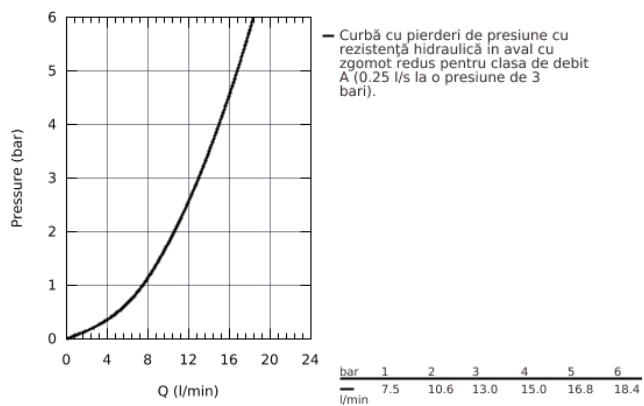

19 381 000 EUROSMART COSMOPOLITAN BATERIE LAVOAR CU 2 GĂURI MĂRIMEA S