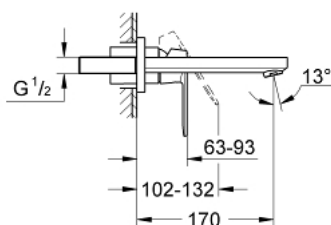

### DESCRIEREA PRODUSULUI

- montare pe perete
- set pentru instalarea finală a codului
- 23 571 000
- fără corp încastrat
- ornament metalic
- mâner din metal
- suprafață cromată **GROHE StarLight**
- aerator reglabil **GROHE AquaGuide**
- distanța între axe 110 mm
- proiecție de 170 mm

## 19 381 000 EUROSMART COSMOPOLITAN BATERIE LAVOAR CU 2 GĂURI MĂRIMEA S

19 381 000 **EUROSMART COSMOPOLITAN BATERIE LAVOAR CU 2 GĂURI**  
**MĂRIMEA S**

**PIESE DE SCHIMB**

1: Lever (Order-nr. 46684000)

2: Flow straightener (Order-nr. 64451000)