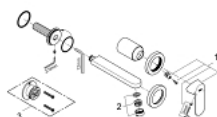

### DESCRIEREA PRODUSULUI

- montare pe perete
- set pentru instalarea finală a codului
- 23 571 000
- fără corp încastrat
- ornament metalic
- mâner din metal
- suprafață cromată **GROHE StarLight**
- aerator reglabil **GROHE AquaGuide**
- distanța între axe 110 mm
- proiecție de 170 mm

## 19 381 000 EUROSMART COSMOPOLITAN BATERIE LAVOAR CU 2 GĂURI MĂRIMEA S

19 381 000 **EUROSMART COSMOPOLITAN BATERIE LAVOAR CU 2 GĂURI**  
**MĂRIMEA S**

**PIESE DE SCHIMB**

1: Lever (Order-nr. 46684000)

2: Flow straightener (Order-nr. 64451000)