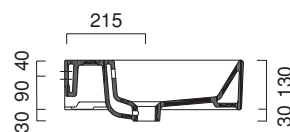

PREMIUM 80x47

CATALANO
THE ESSENCE OF CERAMICS

cod. 180VP00

Installazione sospesa ad appoggio o su mobile.
It can be installed wall-hung, sit-on or base cabinet.
Hängend, aufliegend oder auf Möbel installierbar.

cod. 5P75N00

Portasciugamani in ottone cromato.
Chrome brass towel rail.
Handtuchhalter aus messing verchromt.

CE EN 14688 - CL20

Tutti i diritti sulla presente scheda appartengono a Ceramica Catalano S.p.A. in via esclusiva. È vietata la copia, la pubblicazione, la distribuzione o la riproduzione (anche parziale), se non autorizzata per iscritto.
All rights in the present form belong exclusively to Ceramica Catalano S.p.A. It is strictly forbidden to copy, publish, distribute or reproduce it (including any partial reproduction), without prior written permission.