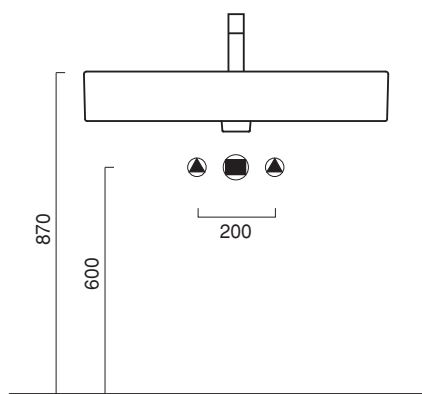

PREMIUM 80x47

CATALANO
THE ESSENCE OF CERAMICS

cod. 180VP00

Installazione sospesa ad appoggio o su mobile.
It can be installed wall-hung, sit-on or base cabinet.
Hängend, aufliegend oder auf Möbel installierbar.

cod. 5P75N00

Portasciugamani in ottone cromato.
Chrome brass towel rail.
Handtuchhalter aus messing verchromt.

CE EN 14688 - CL20

Tutti i diritti sulla presente scheda appartengono a Ceramica Catalano S.p.A. in via esclusiva. È vietata la copia, la pubblicazione, la distribuzione o la riproduzione (anche parziale), se non autorizzata per iscritto.
All rights in the present form belong exclusively to Ceramica Catalano S.p.A. It is strictly forbidden to copy, publish, distribute or reproduce it (including any partial reproduction), without prior written permission.