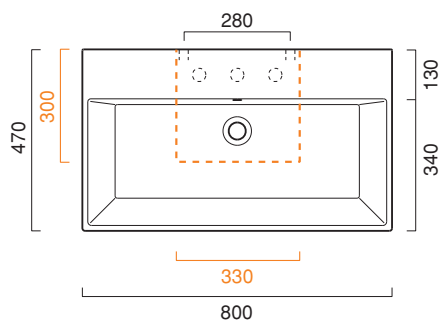

PREMIUM 80x47

CATALANO
THE ESSENCE OF CERAMICS

cod. 180VP00

Installazione sospesa ad appoggio o su mobile.
It can be installed wall-hung, sit-on or base cabinet.
Hängend, aufliegend oder auf Möbel installierbar.

cod. 5P75N00

Portasciugamani in ottone cromato.
Chrome brass towel rail.
Handtuchhalter aus messing verchromt.

CE EN 14688 - CL20

Tutti i diritti sulla presente scheda appartengono a Ceramica Catalano S.p.A. in via esclusiva. È vietata la copia, la pubblicazione, la distribuzione o la riproduzione (anche parziale), se non autorizzata per iscritto.
All rights in the present form belong exclusively to Ceramica Catalano S.p.A. It is strictly forbidden to copy, publish, distribute or reproduce it (including any partial reproduction), without prior written permission.