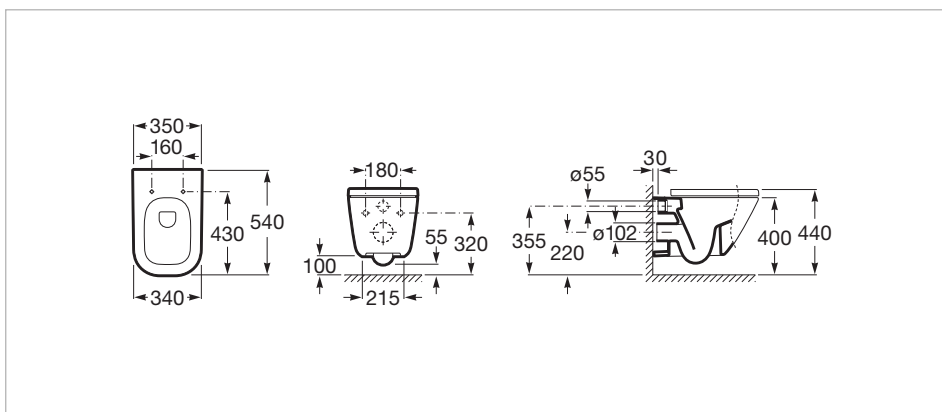

WC suspendat din porțelan cu evacuare orizontală

Formă: Pătrată

Set de fixare: Nu este inclus

Sistem de evacuare: Spălare cu jet de apă

Tip ieșire: Orizontală

Tip instalare: Suspendat

Schițe tehnice

Creat de Antonio Bullo, acest concept este atât compact cât și funcțional. Această gamă largă se adaptează tuturor posibilităților și vă permite să optimizați spațiul din baie. Liniile moderne și elegante fac ca această alegere să fie una inteligentă.