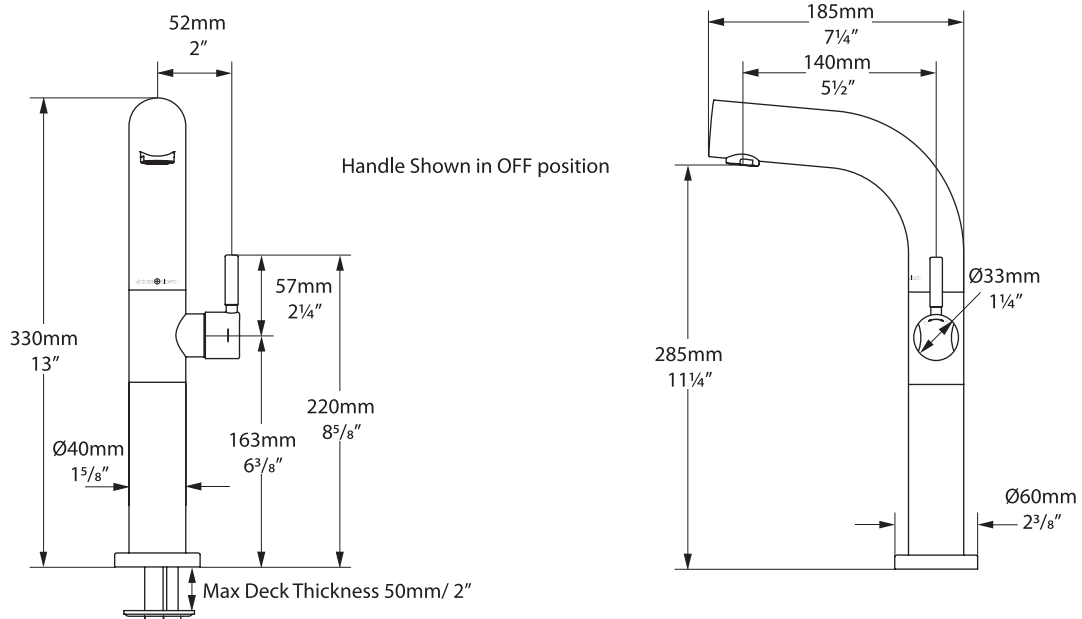

Tubo 16 TU-16-**

Tubo 16

- UK 0.5bar minimum, 1.0bar recommended
- DE 0.5bar Minimum 1.0bar empfohlen
- FR Minimum 0,5 bar, 1,0 bar recommandée
- ES Mínimo 0,5 bar, 1.0bar recomendado
- IT Minimo di 0,5 bar, 1.0bar raccomandata