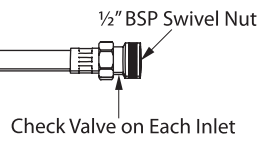

Tubo 16 TU-16-**

Tubo 16

- UK 0.5bar minimum, 1.0bar recommended
- DE 0.5bar Minimum 1.0bar empfohlen
- FR Minimum 0,5 bar, 1,0 bar recommandée
- ES Mínimo 0,5 bar, 1.0bar recomendado
- IT Minimo di 0,5 bar, 1.0bar raccomandata