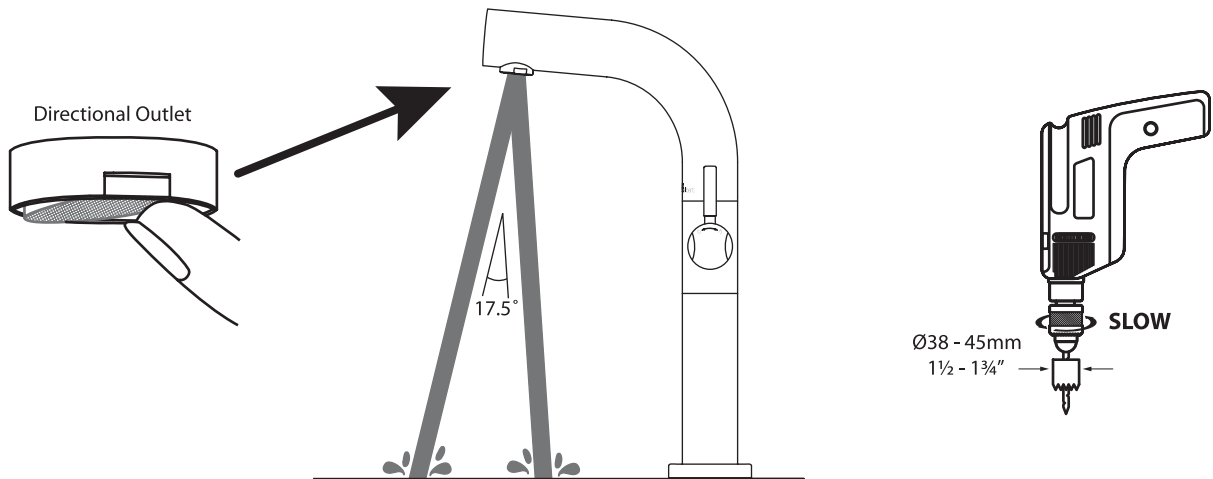

*All measurements subject to +/-5% tolerance

Pressure (bar)	0.5	1.0	1.5	2.0	3.0	4.0	5.0
Flow (lpm)	5	8	10	12	15	17	20