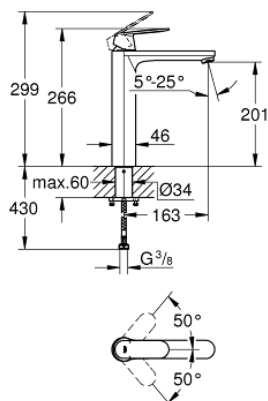

## 23 921 000 EUROSMART COSMOPOLITAN BATERIE LAVOAR MONOCOMANDĂ 1/2" MĂRIMEA XL

### DESCRIEREA PRODUSULUI

- instalare pe o singură gaură
- mâner din metal
- **pentru lavoare înalte**
- cartuş ceramic de 28 mm  
cu **GROHE SilkMove**
- cu limitator de temperatură
- suprafață cromată **GROHE StarLight**
- aerator GROHE EcoJoy cu debit 5.7 l/min
- aerator reglabil **GROHE AquaGuide**
- sistem rapid de instalare
- corp fără orificiu tijă set de evacuare
- racorduri flexibile de conectare la apă
- presiunea minimă recomandată 1.0 bar

23 921 000 **EUROSMART COSMOPOLITAN BATERIE LAVOAR MONOCOMANDĂ 1/2"**  
**MĂRIMEA XL**

**PIESE DE SCHIMB**

- 1: lever (Order-nr. 48525000)
- 2: Fitting ring (Order-nr. 46715000)
- 3: Cartridge (Order-nr. 46580000)
- 4: Flow straightener (Order-nr. 48300000)
- 5: Shank fastening assembly (Order-nr. 48384000)