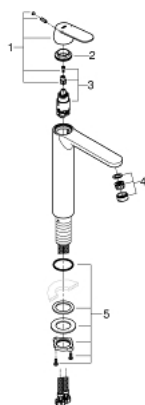

## 23 921 000 EUROSMART COSMOPOLITAN BATERIE LAVOAR MONOCOMANDĂ 1/2" MĂRIMEA XL

### DESCRIEREA PRODUSULUI

- instalare pe o singură gaură
- mâner din metal
- **pentru lavoare înalte**
- cartuş ceramic de 28 mm  
cu **GROHE SilkMove**
- cu limitator de temperatură
- suprafață cromată **GROHE StarLight**
- aerator GROHE EcoJoy cu debit 5.7 l/min
- aerator reglabil **GROHE AquaGuide**
- sistem rapid de instalare
- corp fără orificiu tijă set de evacuare
- racorduri flexibile de conectare la apă
- presiunea minimă recomandată 1.0 bar

23 921 000 **EUROSMART COSMOPOLITAN BATERIE LAVOAR MONOCOMANDĂ 1/2"**  
**MĂRIMEA XL**

**PIESE DE SCHIMB**

- 1: lever (Order-nr. 48525000)
- 2: Fitting ring (Order-nr. 46715000)
- 3: Cartridge (Order-nr. 46580000)
- 4: Flow straightener (Order-nr. 48300000)
- 5: Shank fastening assembly (Order-nr. 48384000)