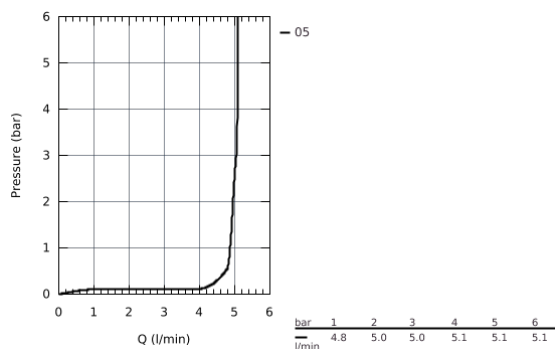

## 23 921 000 EUROSMART COSMOPOLITAN BATERIE LAVOAR MONOCOMANDĂ 1/2" MĂRIMEA XL

### DESCRIEREA PRODUSULUI

- instalare pe o singură gaură
- mâner din metal
- **pentru lavoare înalte**
- cartuş ceramic de 28 mm  
cu **GROHE SilkMove**
- cu limitator de temperatură
- suprafață cromată **GROHE StarLight**
- aerator GROHE EcoJoy cu debit 5.7 l/min
- aerator reglabil **GROHE AquaGuide**
- sistem rapid de instalare
- corp fără orificiu tijă set de evacuare
- racorduri flexibile de conectare la apă
- presiunea minimă recomandată 1.0 bar

23 921 000 **EUROSMART COSMOPOLITAN BATERIE LAVOAR MONOCOMANDĂ 1/2"**  
**MĂRIMEA XL**

**PIESE DE SCHIMB**

- 1: lever (Order-nr. 48525000)
- 2: Fitting ring (Order-nr. 46715000)
- 3: Cartridge (Order-nr. 46580000)
- 4: Flow straightener (Order-nr. 48300000)
- 5: Shank fastening assembly (Order-nr. 48384000)