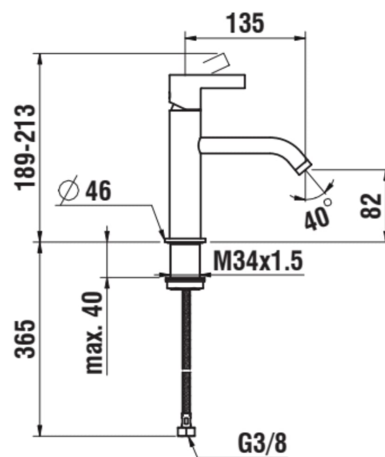

TECHNISCHE ZEICHNUNGEN