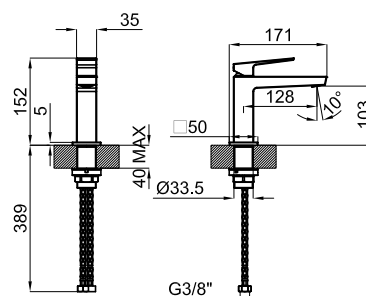

## Descripción

Monomando lavabo con cartucho cerámico de Ø25 mm. Sin vaciador. Latiguillos con conexión 3/8" y longitud 405mm. Aireador "plus". El caudal a 3 bar es de 5 l/min.

## Esquema Técnico

Dimensiones en mm

**Garantía:** Para consultar la garantía u otra información relativa a este producto, visitar nuestra web: [www.noken.com](http://www.noken.com)

**noken**  
PORCELANOSA BATHROOMS