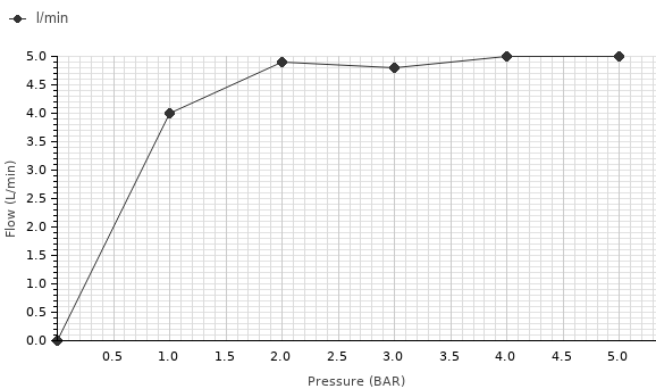

## Descripción

Monomando lavabo con cartucho cerámico de Ø25 mm. Sin vaciador. Latiguillos con conexión 3/8" y longitud 405mm. Aireador "plus". El caudal a 3 bar es de 5 l/min.

## Diagrama de Caudales

Pressure (bar)	0	1	2	3	4	5
Flow - l/min (±15%)	0	4	4.9	4.8	5	5