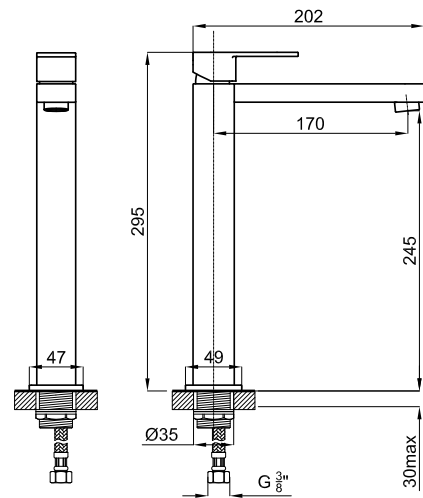

Descripción

Monomando lavabo caño alto con cartucho cerámico de Ø25 mm. Conexiones de 3/8", una longitud de los latiguillos de 400 mm, sin vaciador automático y con aireador "Plus". El caudal a 3 bares es de 5 l/min. Apertura en frío.

Acabado

chromo
100310103

Certificados y Calidad

Diagrama de Caudales

Pressure (bar)	0	0.5	1	2	3	4	5
Flow - l/min (±15%)	0	3	4.05	5.21	5.14	4.79	4.83

Esquema Técnico

Dimensiones en mm

Garantía: Para consultar la garantía u otra información relativa a este producto, visitar nuestra web: www.noken.com