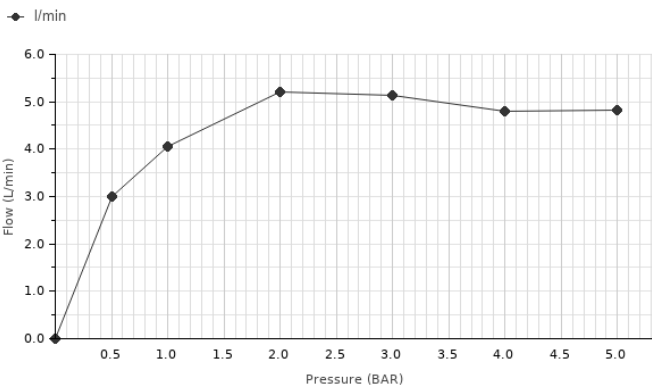

Descripción

Monomando lavabo caño alto con cartucho cerámico de Ø25 mm. Conexiones de 3/8", una longitud de los latiguillos de 400 mm, sin vaciador automático y con aireador "Plus". El caudal a 3 bares es de 5 l/min. Apertura en frío.

Acabado

chromo
100310103

Certificados y Calidad

Diagrama de Caudales

Pressure (bar)	0	0.5	1	2	3	4	5
Flow - l/min (±15%)	0	3	4.05	5.21	5.14	4.79	4.83

Esquema Técnico

Dimensiones en mm

Garantía: Para consultar la garantía u otra información relativa a este producto, visitar nuestra web: www.noken.com