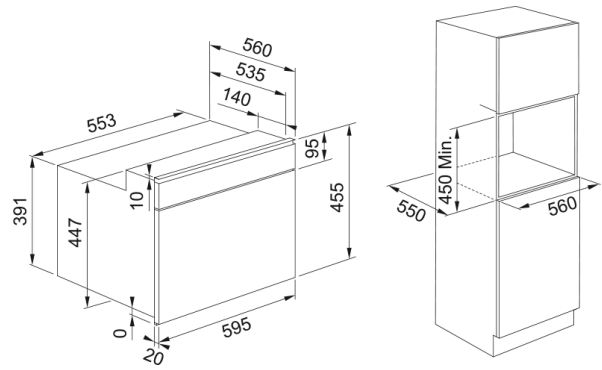

Cuptor microunde FMY 45 MW BK | 131.0632.660

Technical Data

Aspect

Culoare	Negru
Tip	Microunde compact
Mod deschidere	Mâner

Dimensiuni

Lățime: față-spate	595.0
Înălțime totală	455.0
Adâncime totală	560.0

Specificații energetice

Tensiune	220-240 V
Frecvență (Hz)	50

Instalare

Tip instalare plită	Incorporabil
---------------------	--------------

Identificare produs

Brand	FRANKE
Familie	Mythos
Model	MYTHOS

Proprietăți

Interfață	Electro-mecanic
Capacitate cavitate	40.0
Finisaj ușă	Sticlă / inox
Culoare display	Alb
Număr butoane	2.0