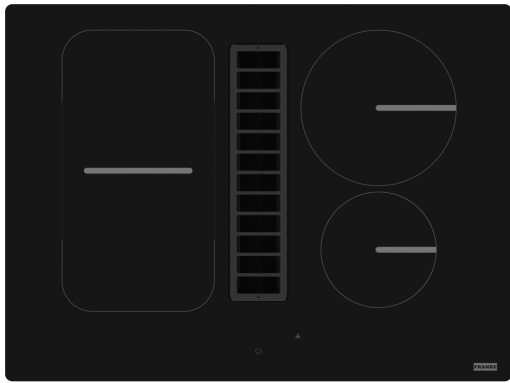

Smart Hob Extractor | 340.0678.203

Technical Data

Aspect

Culoare	Negru
Finisaj	Sticlă
Limitare putere	Da

Dimensiuni

Dimensiuni standard	70X50

Specificatii energetice

Putere totală	7.4
Tensiune & Frecvență	220-240V 50-60Hz

Instalare

Tip filtru	Plită cu hotă extractor

Performanțe

Viteză	1
Capacitate evacuare (m3/h)	230.0
Presiune maximă	280.0
Watt	40.0
Nivel zgomot (db-IEC 60704-3)	49.0
Viteză	2
Capacitate evacuare (m3/h)	270.0
Presiune maximă	370.0
Watt	50.0
Nivel zgomot (db-IEC 60704-3)	51.0
Viteză	3
Capacitate evacuare (m3/h)	310.0
Presiune maximă	500.0
Watt	60.0
Nivel zgomot (db-IEC 60704-3)	55.0
Viteză	4