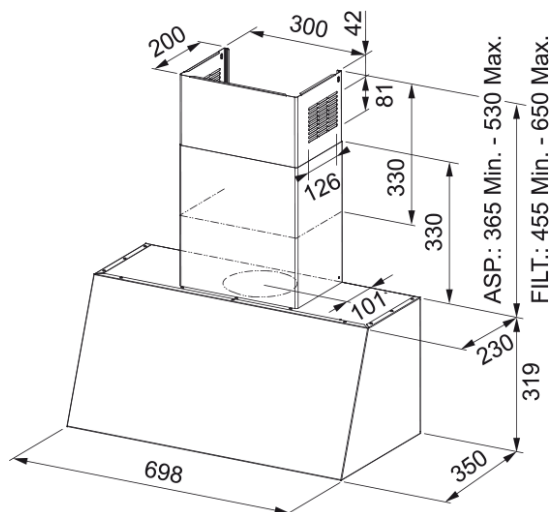

Hotă FCO 70 ON/G | 321.0698.305

Technical Data

Aspect

Categorie hotă	Country
Finisaj	Nero

Dimensiuni

Lățime (mm)	700.0
Diametru eliminare aer	150

Specificatii energetice

Tip conexiune	Fără ștecher
Consum energetic anual	64.2
Clasă eficiență dinamică	B
Clasă eficiență iluminare	A
Clasă eficiența filtru grăsime	C
Tensiune motor	220-240V 50-60Hz
Tip motor	SP A+
Număr motoare	1

Instalare

Instalare	Perete

Performanțe

Viteză	1
Capacitate evacuare (m3/h)	280.0
Presiune maximă	450.0
Watt	150.0
Nivel zgomot (db-IEC 60704-3)	45.0
Viteză	2
Capacitate evacuare (m3/h)	420.0
Presiune maximă	540.0
Watt	200.0
Nivel zgomot (db-IEC 60704-3)	52.0