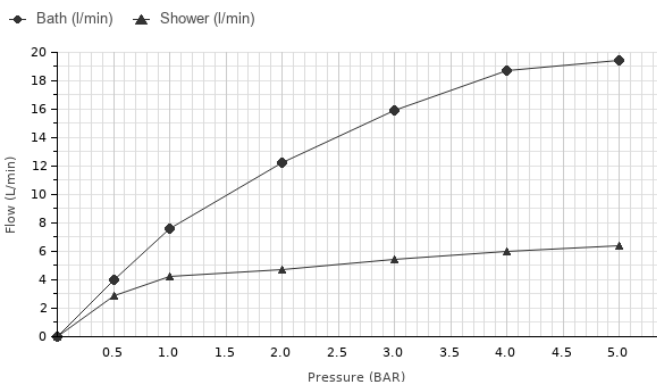

Diseñado por
FOSTER + PARTNERS

Descripción

Monomando baño/ducha instalación a pavimento completo con soporte magnetico para teleducha 100184791. Cartucho ceramico Noken Tri-Control de Ø40 mm con inversor incorporado. Necesario cuerpo interno Smartbox 100149141

Acabado

cromo
100184792

Otros Acabados

titanio
100190612

cobre
100190636

Certificados y Calidad

Diagrama de Caudales

Pressure (bar)	0	0.5	1	2	3	4	5
Flow - Bath (l/min) (±15%)	0	4	7.6	12.2	15.9	18.7	19.4
Flow - Shower (l/min) (±15%)	0	2.9	4.2	4.7	5.4	6	6.4