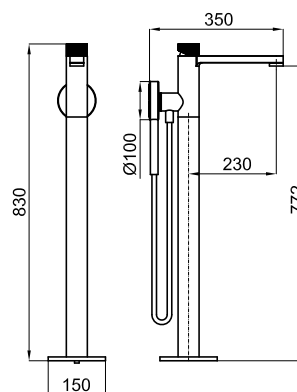

Diseñado por
FOSTER + PARTNERS

Descripción

Monomando baño/ducha instalación a pavimento completo con soporte magnetico para teleducha 100184791. Cartucho ceramico Noken Tri-Control de Ø40 mm con inversor incorporado. Necesario cuerpo interno Smartbox 100149141

Acabado

cromo
100184792

Otros Acabados

titanio
100190612

cobre
100190636

Certificados y Calidad

Diagrama de Caudales

Pressure (bar)	0	0.5	1	2	3	4	5
Flow - Bath (l/min) (±15%)	0	4	7.6	12.2	15.9	18.7	19.4
Flow - Shower (l/min) (±15%)	0	2.9	4.2	4.7	5.4	6	6.4

Esquema Técnico

Dimensiones en mm

Garantía: Para consultar la garantía u otra información relativa a este producto, visitar nuestra web: www.porcelanosa.com

noken
PORCELANOSA BATHROOMS

Aviso legal: Los contenidos incluidos en este catálogo de productos tienen únicamente fines informativos y de carácter orientativo careciendo de valor contractual alguno y por tanto no siendo jurídicamente vinculantes. Para la obtención de una correcta elección de material adaptado a las características de cada cliente así como para una óptima colocación y mantenimiento del mismo o para resolver cualquier cuestión que se le pueda suscitar sobre nuestros productos deberá dirigirse a nuestros establecimientos comerciales. PORCELANOSA GRUPO se reserva el derecho de modificar y/o suprimir ciertos modelos expuestos en este catálogo sin previo aviso. El aspecto y color de las productos puede presentar ligeras diferencias respecto a las originales.