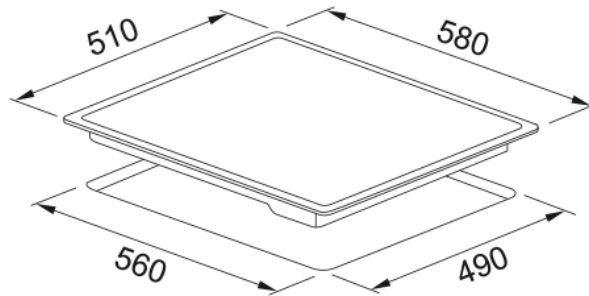

Plită vitroceramică FRSM 604 C T BK | 108.0669.349

Technical Data

Aspect

Tip	Electric
Tehnologie	Vitroceramică
Culoare	Negru
Finisaj	Sticlă
Limitare putere	Nu

Dimensiuni

Dimensiuni standard	60X50
---------------------	-------