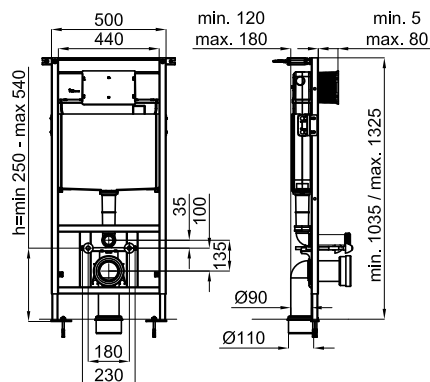

Sanitarios

SMART LINE

Descripción

Bastidor con cisterna empotrada para inodoro suspendido. Instalación en pared ligera. Incluye kits de fijación y tubos de conexión con el WC.

Acabado

100159542

Certificados y Calidad

Esquema Técnico

Dimensiones en mm

Garantía: Para consultar la garantía u otra información relativa a este producto, visitar nuestra web: www.noken.com

noken
PORCELANOSA BATHROOMS

Aviso legal: Los contenidos incluidos en este catálogo de productos NOKEN tienen únicamente fines informativos y de carácter orientativo careciendo de valor contractual alguno y por tanto no siendo jurídicamente vinculantes. Para la obtención de una correcta elección de material adaptado a las características de cada cliente así como para una óptima colocación y mantenimiento del mismo o para resolver cualquier cuestión que se le pueda suscitar sobre nuestros productos deberá dirigirse a nuestros establecimientos comerciales. NOKEN se reserva el derecho de modificar y/o suprimir ciertos modelos expuestos en este catálogo sin previo aviso. El aspecto y color de las productos puede presentar ligeras diferencias respecto a las originales.