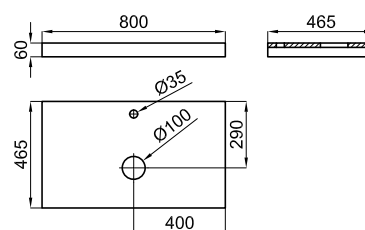

Descripción

Encimera de 80CM con superficie exterior en chapa de madera natural. Mecanizado para lavabo y grifería. Incorpora garras metálicas para fijaciones a pared.

Acabado

roble nature
100233633

Esquema Técnico

Dimensiones en mm

Garantía: Para consultar la garantía u otra información relativa a este producto, visitar nuestra web: www.noken.com

noken
PORCELANOSA BATHROOMS

Aviso legal: Los contenidos incluidos en este catálogo de productos NOKEN tienen únicamente fines informativos y de carácter orientativo careciendo de valor contractual alguno y por tanto no siendo jurídicamente vinculantes. Para la obtención de una correcta elección de material adaptado a las características de cada cliente así como para una óptima colocación y mantenimiento del mismo o para resolver cualquier cuestión que se le pueda suscitar sobre nuestros productos deberá dirigirse a nuestros establecimientos comerciales. NOKEN se reserva el derecho de modificar y/o suprimir ciertos modelos expuestos en este catálogo sin previo aviso. El aspecto y color de las productos puede presentar ligeras diferencias respecto a las originales.