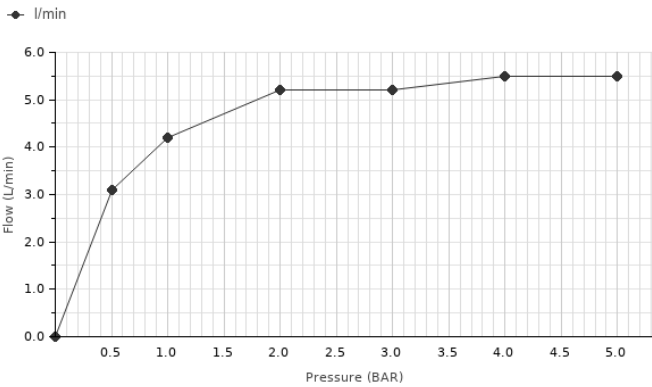

Diseñado por
FOSTER + PARTNERS

Descripción

Monomando lavabo con cartucho cerámico de Ø25 mm. latiguillos con conexión 3/8" y longitud 500mm. El caudal a 3 bar es de 5 l/min.

Acabado

chromo
100184751

Certificados y Calidad

Diagrama de Caudales

Pressure (bar)	0	0.5	1	2	3	4	5
Flow - l/min (±15%)	0	3.1	4.2	5.2	5.2	5.5	5.5

Esquema Técnico

Dimensiones en mm

Garantía: Para consultar la garantía u otra información relativa a este producto, visitar nuestra web: www.porcelanosa.com