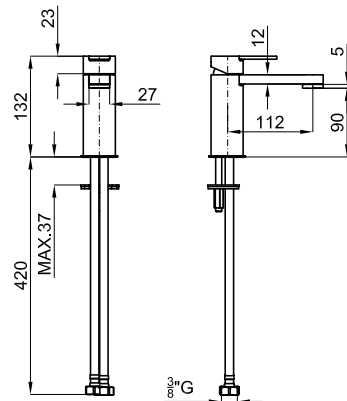

Diseñado por
FOSTER + PARTNERS

Descripción

Monomando lavabo con cartucho cerámico de Ø25 mm. latiguillos con conexión 3/8" y longitud 500mm. El caudal a 3 bar es de 5 l/min.

Acabado

chromo
100184751

Certificados y Calidad

Diagrama de Caudales

Pressure (bar)	0	0.5	1	2	3	4	5
Flow - l/min (±15%)	0	3.1	4.2	5.2	5.2	5.5	5.5

Esquema Técnico

Dimensiones en mm

Garantía: Para consultar la garantía u otra información relativa a este producto, visitar nuestra web: www.porcelanosa.com