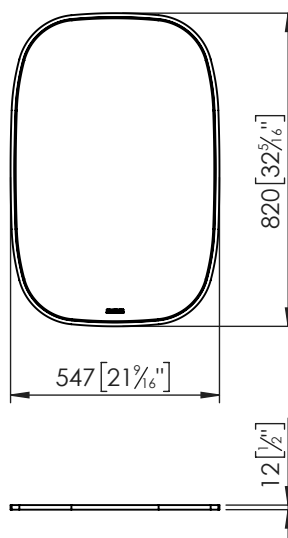

Descripción

Espejo 55x82 cm con marco de madera lacada.

Características

- Marco fabricado en madera
- Resistente a la humedad
- Largo x Alto: 547x820 mm

Artículos Recomendados

- 100219144 - ENC PURE 1IZQ BL. KRION C/GR 79X49
- 100221951 - COLUMNA MB PURE NEGRO 40X121
- 100222561 - CAJON DOBLE MB PURE ROBLE 65X37,5
- 100222591 - ESTANTERIA MB PURE ROBLE 65X34

ESPEJO PURE NEGRO 55X82
100222151

Información Técnica

- Tipo de instalación: de pared
- Alto: 820 mm
- Ancho: 12 mm
- Largo: 547 mm
- Peso Neto: 5.7 Kg

Notas

Todas las medidas de los productos son nominales y pueden variar dentro de las tolerancias establecidas en el producto. Todas las medidas de los planos están expresadas en mm [in].