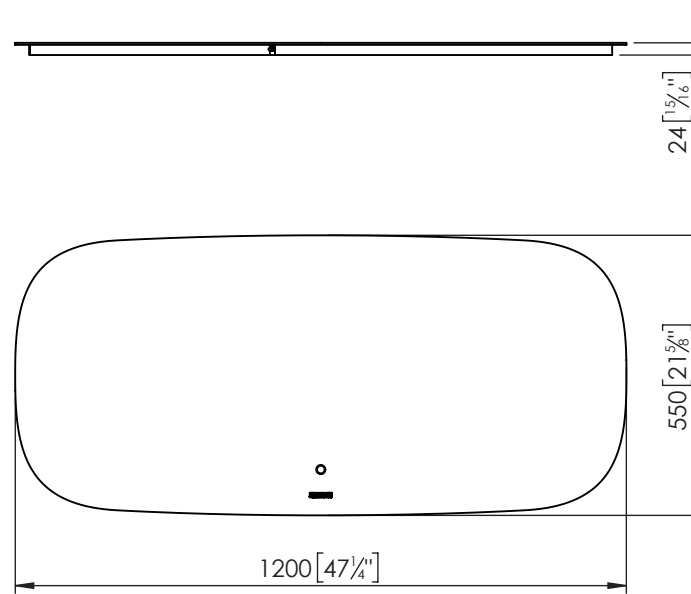

## **Descripción**

Espejo horizontal 120x55 cm iluminado con luz LED perimetral y sistema antivaho, con sensor ON/OFF.

## **Características**

- Sensor Touch
- Retroiluminación perimetral
- Largo x Alto: 1200x550 mm
- IP44
- Color LED: 4000 °K
- Potencia: 68 W
- Dispone de sistema antivaho

# MOON

ESPEJO MOON 120X55  
100293296

## Información Técnica

- Tipo de instalación: de pared
- Alto: 550 mm
- Ancho: 25 mm
- Largo: 1200 mm
- Peso Neto: 11 Kg