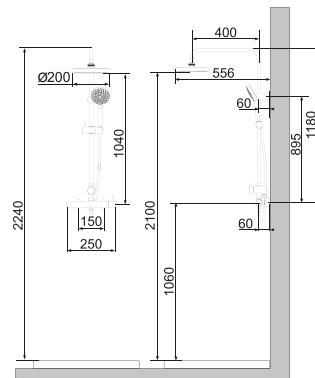

Descripción

Columna de ducha con grifería monomando, rociador, barra de ducha con soporte teleducha deslizante y teleducha multifunción SMART. Con conexiones de 1/2" a una distancia de 150 ±15mm entre ellas. Incluye válvula antirretorno. El caudal a 3 bares de la teleducha es de 8,8l/min y del rociador 8,1l/min.

Acabado

cromo
100093267

Certificados y Calidad

Diagrama de Caudales

Pressure (bar)	0	0.5	1	2	3	4	5
Flow - Handshower (l/min) (±15%)	0	3.7	5.3	7.5	8.8	8.8	9.3
Flow - rain (l/min) (±15%)	0	4.6	6.6	8.4	8.1	8.3	8.2

Esquema Técnico

Dimensiones en mm

Garantía: Para consultar la garantía u otra información relativa a este producto, visitar nuestra web: www.noken.com

noken
PORCELANOSA BATHROOMS

Aviso legal: Los contenidos incluidos en este catálogo de productos NOKEN tienen únicamente fines informativos y de carácter orientativo careciendo de valor contractual alguno y por tanto no siendo jurídicamente vinculantes. Para la obtención de una correcta elección de material adaptado a las características de cada cliente así como para una óptima colocación y mantenimiento del mismo o para resolver cualquier cuestión que se le pueda suscitar sobre nuestros productos deberá dirigirse a nuestros establecimientos comerciales. NOKEN se reserva el derecho de modificar y/o suprimir ciertos modelos expuestos en este catálogo sin previo aviso. El aspecto y color de las productos puede presentar ligeras diferencias respecto a las originales.