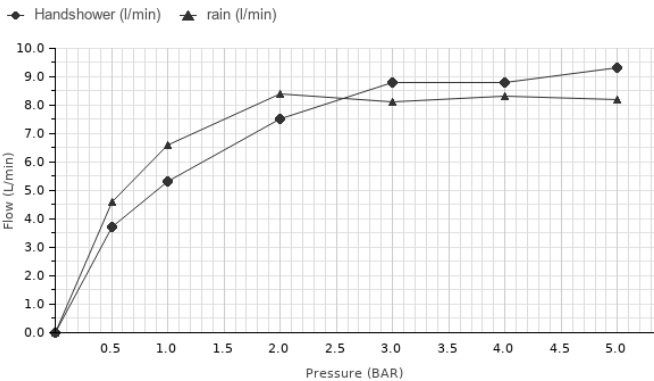

Descripción

Columna de ducha con grifería monomando, rociador, barra de ducha con soporte teleducha deslizante y teleducha multifunción SMART. Con conexiones de 1/2" a una distancia de 150 ±15mm entre ellas. Incluye válvula antirretorno. El caudal a 3 bares de la teleducha es de 8,8l/min y del rociador 8,1l/min.

Acabado

cromo
100093267

Certificados y Calidad

Diagrama de Caudales

Pressure (bar)	0	0.5	1	2	3	4	5
Flow - Handshower (l/min) (±15%)	0	3.7	5.3	7.5	8.8	8.8	9.3
Flow - rain (l/min) (±15%)	0	4.6	6.6	8.4	8.1	8.3	8.2