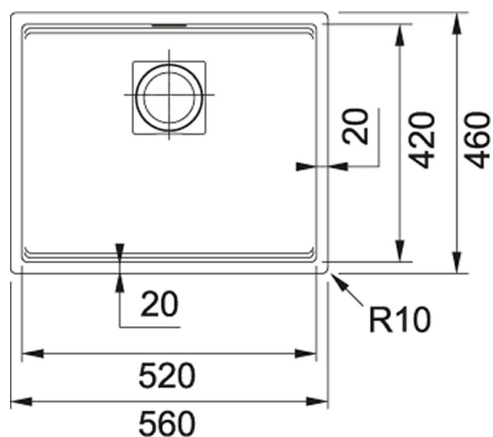

## Nero FrAGRanite | 125.0529.601

FAMILY : Chiuvete | SERIES : Kubus 2 | MODEL : KNG 110-52 | FINISH : Nero FrAGRanite | INSTALLATION TYPE : Sottotop

Gătitul este mai rapid și mai distractiv într-un spațiu de lucru frumos integrat și extrem de funcțional. Cu suportul său de accesorii, vă veți putea bucura accesoriul opțional (Rollmat) special conceput pentru a îmbunătăți fiecare flux de lucru. Datorită instalării sub blat și unei game largi de culori proaspete, Kubus 2 nu se potrivește doar - excelează în fiecare spațiu modern de bucătărie.

### DATE TEHNICE

|                      |               |
|----------------------|---------------|
| Lungime              | 560,00 mm     |
| Latime               | 460,00 mm     |
| Lungimea cuvei mari  | 520,00 mm     |
| Latimea cuvei mari   | 420,00 mm     |
| Adancimea cuvei mari | 200,00 mm     |
| Baza                 | 60            |
| Decupaj              | Vezi sablonul |