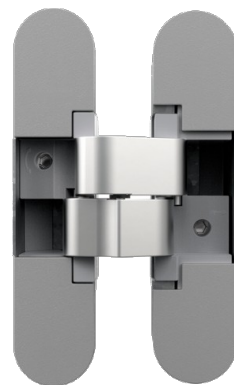

# COCIF NEW POLARIS FILOMURO

**Usa** - cu grosimea de 43mm, este executata cu rama perimetrata din lemn, structura interioara - fagure de stabilizare, iar ambele fete sunt din lemn de 4mm, finisaj: alb pregatit de vopsire, fara gaura de cheie pentru a permite si varianta de montaj doar a manerului, sau maner + rozeta.

**Toc** - din aluminiu eloxat, in varianta noua care poate fi montat atat in varianta trage cat si impinge in urmatoarele combinatii: Impinge stanga/Trage dreapta sau Impinge dreapta/Trage stanga

**Feronerie** - 3 balamale ascunse 3D cu deschidere 180 grade, broasca magnetica si optional maner Linear

Balamale ascunse 3D

Broasca magnetica

Optional:  
manerLinear