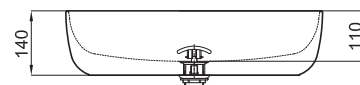

Descripción

Lavabo 56 cm apoyo sin rebosadero. Incluye vaciador fijo con tapón cerámico.

Acabado

blanco
100243656

Esquema Técnico

Dimensiones en mm

Garantía: Para consultar la garantía u otra información relativa a este producto, visitar nuestra web: www.noken.com