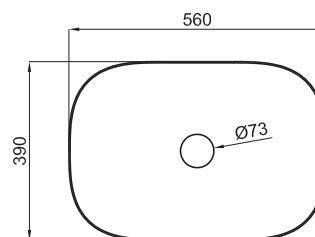

Descripción

Lavabo 56 cm apoyo sin rebosadero. Incluye vaciador fijo con tapón cerámico.

Acabado

blanco
100243656

Esquema Técnico

Dimensiones en mm

Garantía: Para consultar la garantía u otra información relativa a este producto, visitar nuestra web: www.noken.com