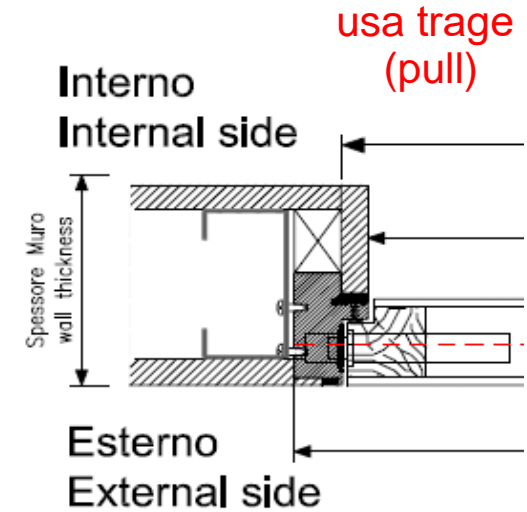

POLARIS FILOMURO

Usa - cu grosimea de 43mm, este executata cu rama perimetrala din lemn, structura interioara - fagure de stabilizare, iar ambele fete sunt din lemn de 4mm, finisaj: alb pregatit de vopsire, fara gaura de cheie pentru a permite si varianta de montaj doar a manerului, sau maner + rozeta.

Toc - din aluminiu, pregatit de vopsire, pentru ziduri din caramida sau structura gips.

Feronerie - 3 balamale ascunse 3D cu deschidere 180 grade, broasca magnetica si optional maner Linear

Balamale ascunse 3D

Broasca magnetica

Optional:
manerLinear

Porta Interna "Linear" mod. "Polaris Filomuro apertura a spingere" - Internal Door "Linear" mod. "Polaris Filomuro Push Opening"

- Filomuro - variante impinge

Reviz: 00	Data:	Firma: L.V.	Tit. n°: Lin.Fil.04
Note: Montaggio su Cartongesso Installation on Plasterboard			Data emissione: 26/11/2014
			Scala: 1:5