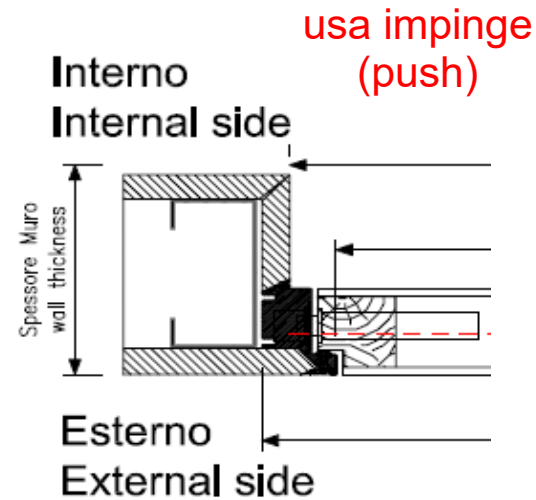

POLARIS FILOMURO

Usa - cu grosimea de 43mm, este executata cu rama perimetrala din lemn, structura interioara - fagure de stabilizare, iar ambele fete sunt din lemn de 4mm, finisaj: alb pregatit de vopsire, fara gaura de cheie pentru a permite si varianta de montaj doar a manerului, sau maner + rozeta.

Toc - din aluminiu, pregatit de vopsire, pentru ziduri din caramida sau structura gips.

Feronerie - 3 balamale ascunse 3D cu deschidere 180 grade, broasca magnetica si optional maner Linear

Balamale ascunse 3D

Broasca magnetica

Optional:
manerLinear

Porta Interna "Linear" mod. "Polaris Filomuro apertura a spingere" - Internal Door "Linear" mod. "Polaris Filomuro Push Opening"

- Filomuro - variante impinge

Reviz: 00	Data:	Firma: L.V.	Tit. n°: Lin.Fil.04
Note: Montaggio su Cartongesso Installation on Plasterboard			Data emissione: 26/11/2014
			Scala: 1:5