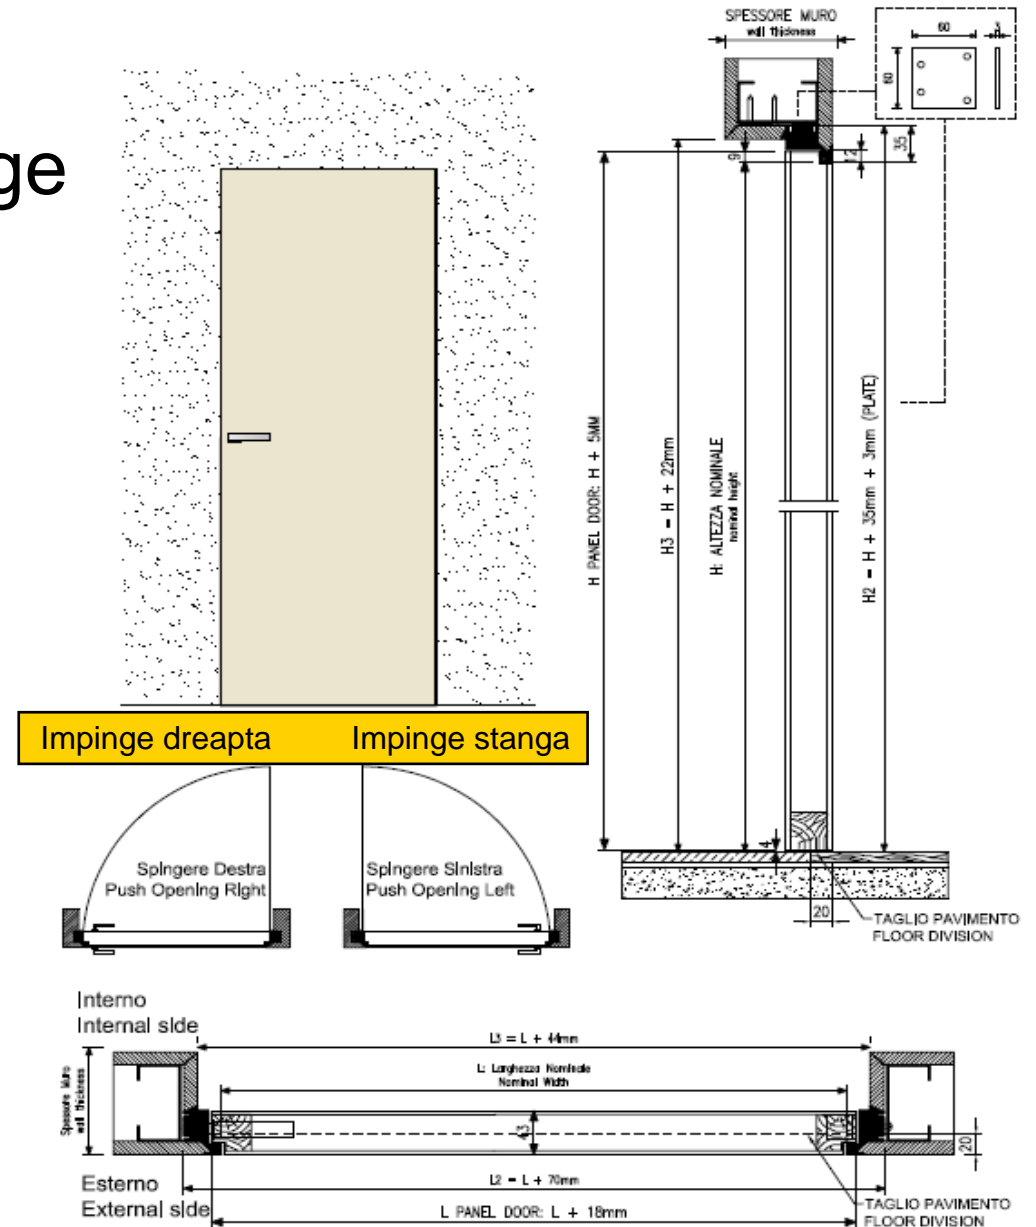

POLARIS FILOMURO

Usa - cu grosimea de 43mm, este executata cu rama perimetrala din lemn, structura interioara - fagure de stabilizare, iar ambele fete sunt din lemn de 4mm, finisaj: alb pregatit de vopsire, fara gaura de cheie pentru a permite si varianta de montaj doar a manerului, sau maner + rozeta.

Toc - din aluminiu, pregatit de vopsire, pentru ziduri din caramida sau structura gips.

Feronerie - 3 balamale ascunse 3D cu deschidere 180 grade, broasca magnetica si optional maner Linear

Balamale ascunse 3D

Broasca magnetica

Optional:
manerLinear

Porta Interna "Linear" mod. "Polaris Filomuro apertura a spingere" - Internal Door "Linear" mod. "Polaris Filomuro Push Opening"

- Filomuro - variante impinge

Reviz: 00	Data:	Firma: L.V.	Tit. n°: Lin.Fil.04
Note: Montaggio su Cartongesso Installation on Plasterboard			Data emissione: 26/11/2014
			Scala: 1:5

Porta Interna "Linear" mod. "Polaris Filomuro apertura a tirare" - Internal Door "Linear" mod. "Polaris Filomuro Pull Opening"

- Filomuro - variante trage