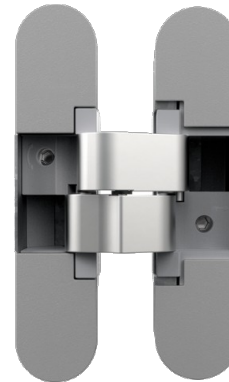

POLARIS FILOMURO

Usa - cu grosimea de 43mm, este executata cu rama perimetrala din lemn, structura interioara - fagure de stabilizare, iar ambele fete sunt din lemn de 4mm, finisaj: alb pregatit de vopsire, fara gaura de cheie pentru a permite si varianta de montaj doar a manerului, sau maner + rozeta.

Toc - din aluminiu, pregatit de vopsire, pentru ziduri din caramida sau structura gips.

Feronerie - 3 balamale ascunse 3D cu deschidere 180 grade, broasca magnetica si optional maner Linear

Balamale ascunse 3D

Broasca magnetica

Optional:
manerLinear

Porta Interna "Linear" mod. "Polaris Filomuro apertura a spingere" - Internal Door "Linear" mod. "Polaris Filomuro Push Opening"

- Filomuro - variante impinge

Reviz: 00	Data:	Firma: L.V.	Tit. n°: Lin.Fil.04
Note: Montaggio su Cartongesso Installation on Plasterboard			Data emissione: 26/11/2014
			Scala: 1:5

Porta Interna "Linear" mod. "Polaris Filomuro apertura a tirare" - Internal Door "Linear" mod. "Polaris Filomuro Pull Opening"

- Filomuro - variante trage