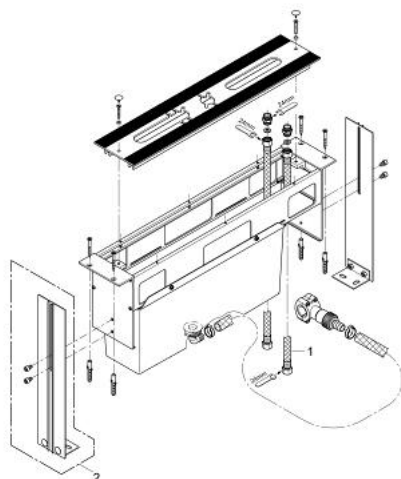

29 037 000 CONCEALED BODY MULTI-HOLE UNITATE COMBINAȚIE CADĂ CU 4/5 ORIFICII (OPȚIONALĂ)

DESCRIEREA PRODUSULUI

- cadru pentru montaj sub elemente placate
- compus din:
 - cadru de bază
 - cutie colectoare cu scurgere încorporată pentru picăturile de apă
- caps to cover screw fixations always come in chrome color

29 037 000 **CONCEALED BODY MULTI-HOLE UNITATE COMBINAȚIE CADĂ CU 4/5 ORIFICII
(OPȚIONALĂ)**

PIESE DE SCHIMB

1: Tube (Order-nr. 07227000)

2: Supporting legs (Order-nr. 45388000)*

* Optional accessories