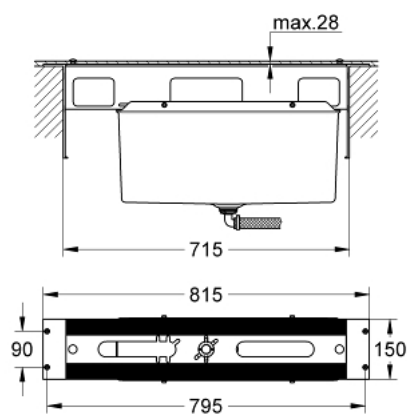

29 037 000 CONCEALED BODY MULTI-HOLE UNITATE COMBINAȚIE CADĂ CU 4/5 ORIFICII (OPȚIONALĂ)

DESCRIEREA PRODUSULUI

- cadru pentru montaj sub elemente placate
- compus din:
 - cadru de bază
 - cutie colectoare cu scurgere încorporată pentru picăturile de apă
- caps to cover screw fixations always come in chrome color

29 037 000 **CONCEALED BODY MULTI-HOLE UNITATE COMBINAȚIE CADĂ CU 4/5 ORIFICII
(OPȚIONALĂ)**

PIESE DE SCHIMB

1: Tube (Order-nr. 07227000)

2: Supporting legs (Order-nr. 45388000)*

* Optional accessories