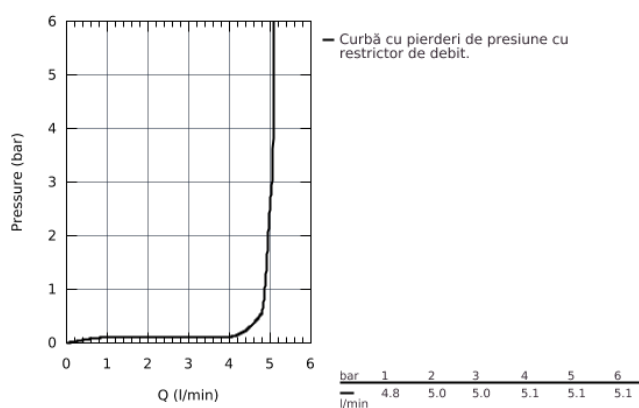

23 447 000 EUROCUBE BATERIE LAVOAR CU 2 GĂURI MĂRIMEA M

DESCRIEREA PRODUSULUI

- montare pe perete
- set pentru instalarea finală a codului
- 23 200
- fără corp încastrat
- cu placă din metal
- mâner din metal
- suprafață cromată **GROHE StarLight**
- **GROHE AquaGuide** aerator reglabil 5.7 l/min
- distanța între axe 110 mm
- proiecție de 231 mm

23 447 000 **EUROCUBE BATERIE LAVOAR CU 2 GĂURI**
MĂRIMEA M

PIESE DE SCHIMB

1: Lever (Order-nr. 46802000)

2: Flow straightener (Order-nr. 64451000)

3: Extension (Order-nr. 46627000)*

* Optional accessories