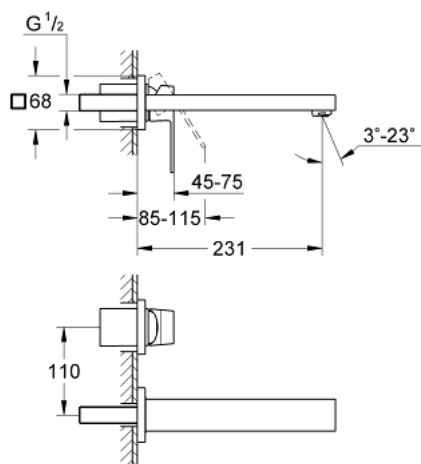

23 447 000 EUROCUBE BATERIE LAVOAR CU 2 GĂURI MĂRIMEA M

DESCRIEREA PRODUSULUI

- montare pe perete
- set pentru instalarea finală a codului
- 23 200
- fără corp încastrat
- cu placă din metal
- mâner din metal
- suprafață cromată **GROHE StarLight**
- **GROHE AquaGuide** aerator reglabil 5.7 l/min
- distanța între axe 110 mm
- proiecție de 231 mm

23 447 000 **EUROCUBE BATERIE LAVOAR CU 2 GĂURI**
MĂRIMEA M

PIESE DE SCHIMB

1: Lever (Order-nr. 46802000)

2: Flow straightener (Order-nr. 64451000)

3: Extension (Order-nr. 46627000)*

* Optional accessories