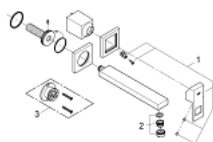

23 447 000 EUROCUBE BATERIE LAVOAR CU 2 GĂURI MĂRIMEA M

DESCRIEREA PRODUSULUI

- montare pe perete
- set pentru instalarea finală a codului
- 23 200
- fără corp încastrat
- cu placă din metal
- mâner din metal
- suprafață cromată **GROHE StarLight**
- **GROHE AquaGuide** aerator reglabil 5.7 l/min
- distanța între axe 110 mm
- proiecție de 231 mm

23 447 000 **EUROCUBE BATERIE LAVOAR CU 2 GĂURI**
MĂRIMEA M

PIESE DE SCHIMB

1: Lever (Order-nr. 46802000)

2: Flow straightener (Order-nr. 64451000)

3: Extension (Order-nr. 46627000)*

* Optional accessories