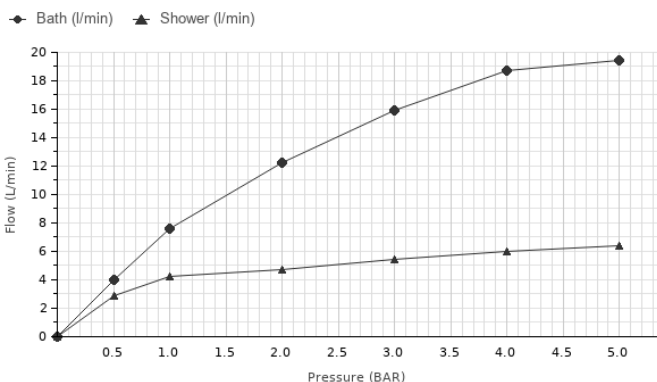

Descripción

Monomando baño/ducha instalación a pavimento completo con soporte magnetico para teleducha 100184791. Cartucho ceramico Noken Tri-Control de Ø40 mm con inversor incorporado. Necesario cuerpo interno Smartbox 100149141

Acabado

cobre
100190636

Otros Acabados

cromo
100184792

titanio
100190612

Diseñado por
FOSTER + PARTNERS

Diagrama de Caudales

Pressure (bar)	0	0.5	1	2	3	4	5
Flow - Bath (l/min) (±15%)	0	4	7.6	12.2	15.9	18.7	19.4
Flow - Shower (l/min) (±15%)	0	2.9	4.2	4.7	5.4	6	6.4