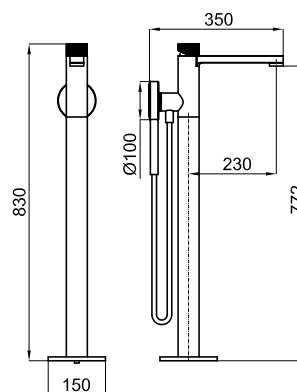

Descripción

Monomando baño/ducha instalación a pavimento completo con soporte magnetico para teleducha 100184791. Cartucho ceramico Noken Tri-Control de Ø40 mm con inversor incorporado. Necesario cuerpo interno Smartbox 100149141

Acabado

cobre
100190636

Otros Acabados

cromo
100184792

titanio
100190612

Diseñado por
FOSTER + PARTNERS

Diagrama de Caudales

Pressure (bar)	0	0.5	1	2	3	4	5
Flow - Bath (l/min) (±15%)	0	4	7.6	12.2	15.9	18.7	19.4
Flow - Shower (l/min) (±15%)	0	2.9	4.2	4.7	5.4	6	6.4

Esquema Técnico

Dimensiones en mm

Garantía: Para consultar la garantía u otra información relativa a este producto, visitar nuestra web: www.porcelanosa.com

noken
PORCELANOSA BATHROOMS

Aviso legal: Los contenidos incluidos en este catálogo de productos tienen únicamente fines informativos y de carácter orientativo careciendo de valor contractual alguno y por tanto no siendo jurídicamente vinculantes. Para la obtención de una correcta elección de material adaptado a las características de cada cliente así como para una óptima colocación y mantenimiento del mismo o para resolver cualquier cuestión que se le pueda suscitar sobre nuestros productos deberá dirigirse a nuestros establecimientos comerciales. PORCELANOSA GRUPO se reserva el derecho de modificar y/o suprimir ciertos modelos expuestos en este catálogo sin previo aviso. El aspecto y color de las productos puede presentar ligeras diferencias respecto a las originales.