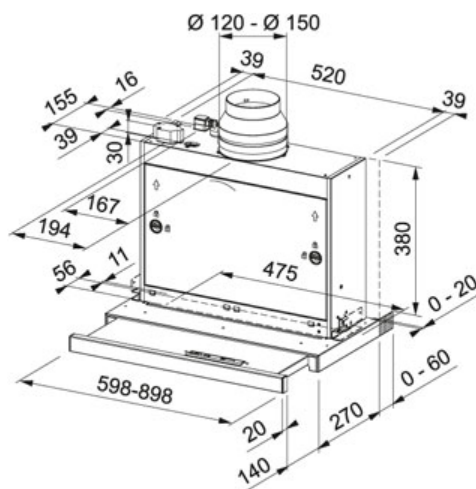

Inox satinat | 315.0599.933

FAMILY : Hote | SERIE : Omnia | INSTALLATION TYPE : Incorporabil | MODEL : FTCO 60 XS | FINISH : Inox satinat

DATE TEHNICE

Capacitate evacuare maxima (conform DIN IEC 61591)	560 m ³ /h
Capacitate evacuare minima (conform DIN IEC 61591)	180 m ³ /h
Nivel zgomot maxim (conform DIN EN 60704-3)	66 dB(A)
Nivel zgomot minim (conform DIN EN 60704-3)	53 dB(A)
Iluminare	LED 2x1W
Tensiune	220-240V 50Hz
Comanda	SLIDER
Diametru tub evacuare	Ø 150 mm
Presiune	590,00 Pa
Clasa Energetica	A