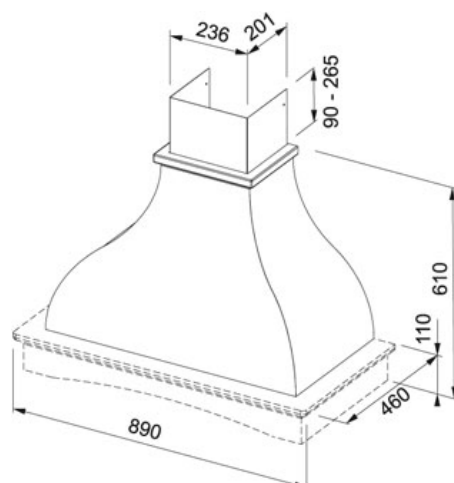

321.0592.492

FAMILY : Hote | SERIE : Country Wood | FINISH : Wood | INSTALLATION TYPE : Perete | MODEL : FCS 90 NF

Rama din lemn finisaj natural nu este inclusa.

Alegeti modelul 321.0592.491 daca doriti hota cu rama din lemn finisaj natural inclusa.

DATE TEHNICE

Putere (W)	250 W
Iluminare	LED 2x4 W
Capacitate evacuare maxima (conform DIN IEC 61591)	650 m3/h
Capacitate evacuare minima (conform DIN IEC 61591)	330 m3/h
Nivel zgomot maxim (conform DIN EN 60704-3)	69 dB(A)
Nivel zgomot minim (conform DIN EN 60704-3)	54 dB(A)
Clasa Energetica	B