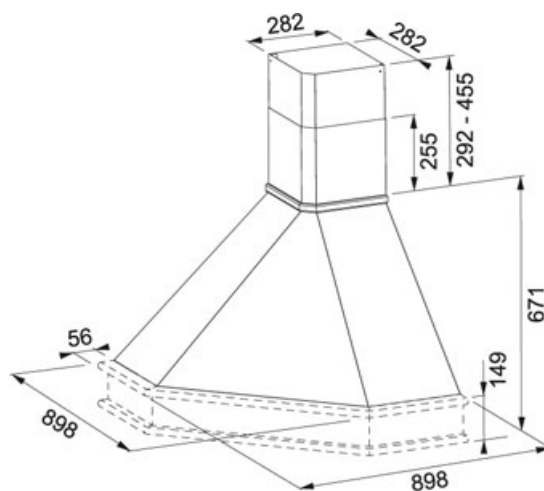

321.0592.489

FAMILY : Hote | SERIE : Country Wood | FINISH : Wood | MODEL : FCC 90 NF | INSTALLATION TYPE : Colț

Rama din lemn finisaj natural nu este inclusa.

Alegeti modelul 321.0592.490 daca doriti hota cu rama din lemn finisaj natural inclusa.

DATE TEHNICE

Putere (W)	115 W
Iluminare	2 becuri
Capacitate evacuare maxima (conform DIN IEC 61591)	460-M3/H
Capacitate evacuare minima (conform DIN IEC 61591)	250 m3/h
Nivel zgomot maxim (conform DIN EN 60704-3)	68 dB(A)
Nivel zgomot minim (conform DIN EN 60704-3)	54 dB(A)
Clasa Energetica	C