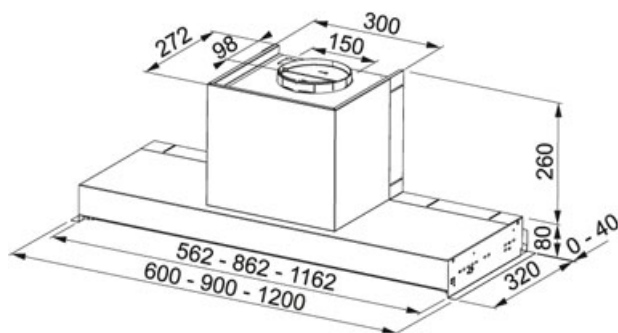

Inox satinat | 305.0572.834

FAMILY : Hote | FINISH : Inox satinat | SERIE : Style Plus | MODEL : FST PLUS 908 X | INSTALLATION TYPE : Incorporabil

DATE TEHNICE

Putere (W)	230-W
Diametru tub evacuare	Ø 150 mm
Iluminare	LED 2x1W
Capacitate evacuare maxima (conform DIN IEC 61591)	550-M3/H
Capacitate evacuare minima (conform DIN IEC 61591)	220 m3/h
Nivel zgomot maxim (conform DIN EN 60704-3)	67 dB(A)
Nivel zgomot minim (conform DIN EN 60704-3)	48 dB(A)
Clasa Energetica	A
Tensiune	220-240V