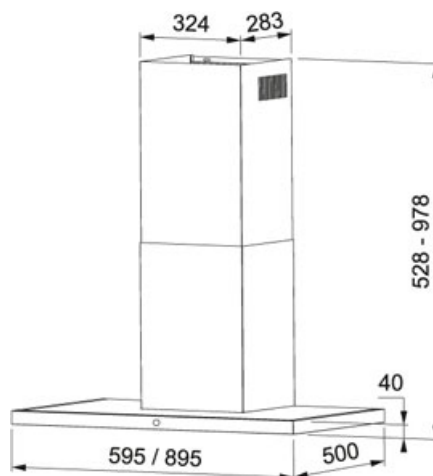

## Inox satinat - finisaj cristal negru | 325.0608.799

FAMILY : **Hote** | INSTALLATION TYPE : **Perete** | SERIE : **Arno** | MODEL : **Arno 60 XS/BK** | FINISH : **Inox satinat - finisaj cristal negru**

### DATE TEHNICE

Iluminare	2xLED
Capacitate evacuare maxima (conform DIN IEC 61591)	530-M3/H
Capacitate evacuare minima (conform DIN IEC 61591)	240 m3/h
Nivel zgomot maxim (conform DIN EN 60704-3 )	67 dB(A)
Nivel zgomot minim (conform DIN EN 60704-3 )	49 dB(A)
Clasa Energetica	A+