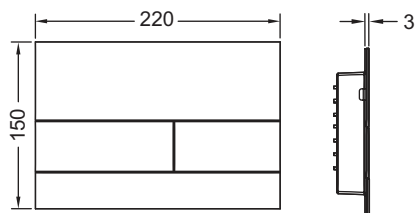

Finisajele colorate PVD se potrivesc cu profilele de duș TECEdrainprofile și cu ultimele oferte de la producători de top, inclusiv cu cele din colecția hansgrohe/Axor.

Dimensiuni (L x Î x A): 220 x 150 x 3 mm

**Produs furnizat integrat cu rama de montaj pentru WC!**

**Date de vânzare**

:

Denumire produs: Clapetă de acționare pentru WC TECESquare II, metal, pentru sistem cu acționare dublă, "Black Chrome Periat", sistem cu acționare dublă  
Grup de mărfuri: 904  
Grup de produse: 2009040071

**Desene dimensionale:**