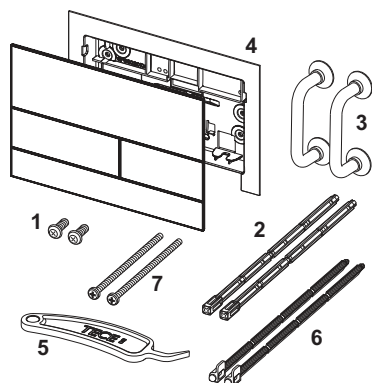

Finisajele colorate PVD se potrivesc cu profilele de duș TECEdrainprofile și cu ultimele oferte de la producători de top, inclusiv cu cele din colecția hansgrohe/Axor.

Dimensiuni (L x Î x A): 220 x 150 x 3 mm

**Produs furnizat integrat cu rama de montaj pentru WC!**

**Date de vânzare**

:

Denumire produs: Clapetă de acționare pentru WC TECESquare II, metal, pentru sistem cu acționare dublă, "Black Chrome Periat", sistem cu acționare dublă  
Grup de mărfuri: 904  
Grup de produse: 2009040071

**Desene dimensionale:**

## Piese de schimb:

- |   |         |   |
|---|---------|---|
| 1 | 9820263 | Șurub de fixare                                     |
| 2 | 9820022 | Set tije pt. clapete de actionare, rosu si albastru |
| 3 | 9820180 | Mânere cu ventuză pentru demontare                  |
| 4 | 9820347 | Ramă de susținere                                   |
| 5 | 9820390 | Cheie de demontare                                  |
| 6 | 9820498 | Tije de acționare „Easy fit”                        |
| 7 | 9820497 | Șuruburi de fixare „Easy fit”                       |