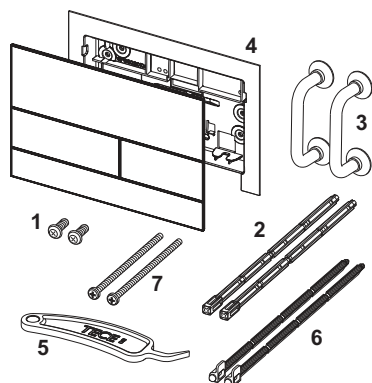

Clapetă de acționare pentru rezervoare TECE, pentru acționare frontală sau din partea de sus. Clapetă de acționare metalică, extra-plată, cu două butoane de acționare cu arc, basculante. Incl. tije de acționare, materiale de montaj și unealtă pentru demontat. Compatibile cu ușa de vizitare pentru tablete dezinfectante.

Finisajele colorate PVD se potrivesc cu profilele de duș TECEdrainprofile și cu ultimele oferte de la producători de top, inclusiv cu cele din colecția hansgrohe/Axor.

Dimensiuni (L x Î x A): 220 x 150 x 3 mm

Produs furnizat integrat cu rama de montaj pentru WC!

Date de vânzare

:

Denumire produs: Clapetă de acționare pentru WC TECESquare II, metal, pentru sistem cu acționare dublă, "Red Gold Periat", sistem cu acționare dublă
Grup de mărfuri: 904
Grup de produse: 2009040071

Desene dimensionale:

Piese de schimb:

- | | | |
|---|---------|---|
| 1 | 9820263 | Șurub de fixare |
| 2 | 9820022 | Set tije pt. clapete de actionare, rosu si albastru |
| 3 | 9820180 | Mânere cu ventuză pentru demontare |
| 4 | 9820347 | Ramă de susținere |
| 5 | 9820390 | Cheie de demontare |
| 6 | 9820498 | Tije de acționare „Easy fit” |
| 7 | 9820497 | Șuruburi de fixare „Easy fit” |