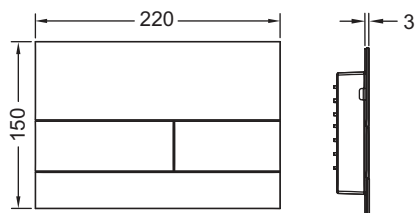

Finisajele colorate PVD se potrivesc cu profilele de duș TECEdrainprofile și cu ultimele oferte de la producători de top, inclusiv cu cele din colecția hansgrohe/Axor.

Dimensiuni (L x Î x A): 220 x 150 x 3 mm

Desene dimensionale:

Piese de schimb:

- | | | |
|---|---------|---|
| 1 | 9820263 | Șurub de fixare |
| 2 | 9820022 | Set tije pt. clapete de actionare, rosu si albastru |
| 3 | 9820180 | Mânere cu ventuză pentru demontare |
| 4 | 9820347 | Ramă de susținere |
| 5 | 9820390 | Cheie de demontare |
| 6 | 9820498 | Tije de acționare „Easy fit” |
| 7 | 9820497 | Șuruburi de fixare „Easy fit” |