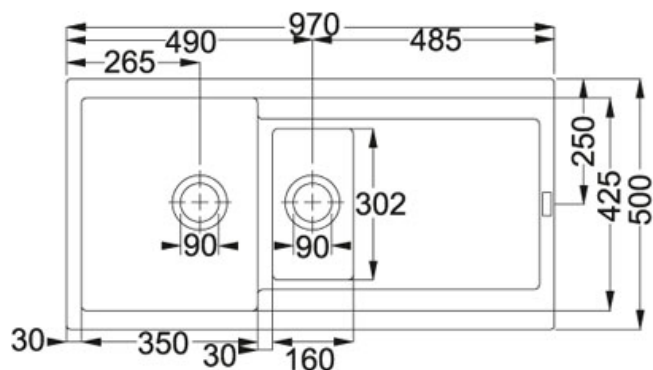

Chiuvetele Maris sunt disponibile intr-o gama variata de dimensiuni, variante constructive (1 cuva, 1 cuva si picurator, 1 cuva mare una mica si picurator, 2 cuve mari, 2 cuve mari si picurator), culori, fiind potrivite pentru orice stil sau dimensiune de bucatarie. Pot fi combinate atat cu bateriile in aceleasi finisaje cat si cu plitele si cuptoarele Maris.

### DATE TEHNICE

Lungime	970,00 mm
Latime	500,00 mm
Lungimea cuvei mari	350,00 mm
Latimea cuvei mari	425,00 mm
Adancimea cuvei mari	200,00 mm
Lungimea cuvei mici	160,00 mm
Latimea cuvei mici	302,00 mm
Adancimea cuvei mici	150,00 mm
Baza	60 (80 daca este corp terminal)
Decupaj	950X480
Dimensiuni	970X500