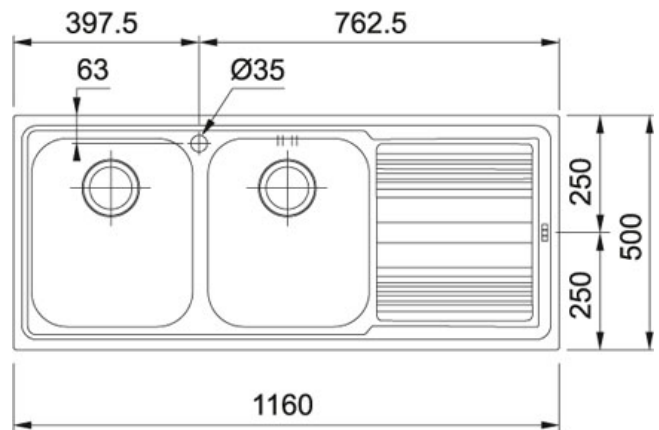

# Logica Line LLL 621 Inox Dekor | 101.0086.271

FAMILY : Chiuvete | SERIE : Logica Line | MODEL : LLL 621 | FINISH : Inox Dekor | INSTALLATION TYPE : Incasso

## DATE TEHNICE

Lungime	1.160,00 mm
Latime	500,00 mm
Lungimea cuvei mari	340,00 mm
Latimea cuvei mari	400,00 mm
Adancimea cuvei mari	195,00 mm
Lungimea cuvei mici	340,00 mm
Adancimea cuvei mici	195,00 mm
Decupaj	1140x480
Baza	80
Dimensiuni	1160X500
Margine	SLIM
Disponibila si cu picurator pe partea opusa	101.0086.284

## FUNCTII

▮	Margine slim	ASIS 304	Inox 18/10 Optional tocator de resturi vegetale
---	--------------	----------	--