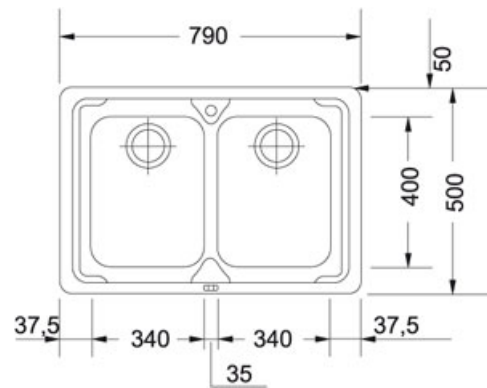

Logica Line LLX 620 Inox satinat | 101.0021.625

FAMILY : Chiuvete | SERIE : Logica Line | MODEL : LLX 620 | FINISH : Inox satinat | INSTALLATION TYPE : Incasso

DATE TEHNICE

Lungime	790,00 mm
Latime	500,00 mm
Lungimea cuvei mari	340,00 mm
Latimea cuvei mari	400,00 mm
Adancimea cuvei mari	195,00 mm
Lungimea cuvei mici	340,00 mm
Adancimea cuvei mici	180,00 mm
Margine	SLIM
Dimensiuni	790x500
Decupaj	770x480
Baza	80

FUNCTII

-  Optional tocator de resturi vegetale

Logica Line LLX 620 Inox satinat | 101.0021.625

FAMILY : **Chiuvete** | SERIE : **Logica Line** | MODEL : **LLX 620** | FINISH : **Inox satinat** | INSTALLATION TYPE : **Incasso**