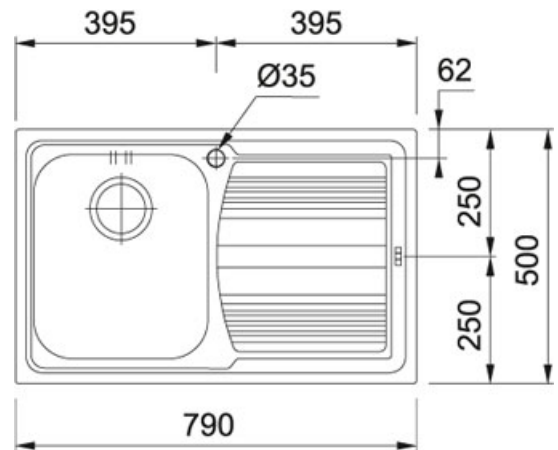

Logica Line LLL 611 Inox Dekor | 101.0086.232

FAMILY : Chiuvețe | SERIE : Logica Line | MODEL : LLL 611 | FINISH : Inox Dekor | INSTALLATION TYPE : Incasso

DATE TEHNICE

Lungime	790,00 mm
Latime	500,00 mm
Lungimea cuvei mari	340,00 mm
Latimea cuvei mari	400,00 mm
Adancimea cuvei mari	195,00 mm
Margine	SLIM
Baza	45
Decupaj	770x480
Dimensiuni	790x500
Disponibila si cu picurator pe partea opusa	101.0086.233

FUNCTII

AISI 304	Inox 18/10		Optional tocator de resturi vegetale
----------	------------	---	---