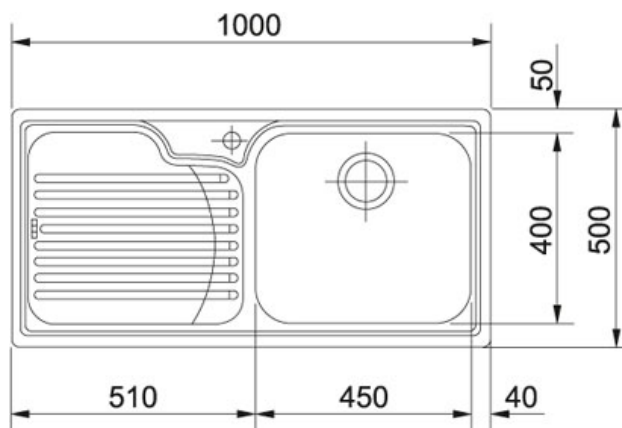

Galassia GAX 611 Inox satinat | 101.0022.565

FAMILY : Chiuvete | SERIE : Galassia | MODEL : GAX 611 | FINISH : Inox satinat | INSTALLATION TYPE : Incasso

DATE TEHNICE

Lungime	1.000,00 mm
Latime	500,00 mm
Lungimea cuvei mari	450,00 mm
Latimea cuvei mari	400,00 mm
Adancimea cuvei mari	205,00 mm
Disponibila si cu picurator pe partea opusa	101.0022.564

FUNCTII

AISI 304	Inox 18/10		Optional tocator de resturi vegetale
	Opțional sistem închidere ventil		Optional distribuitor sapun/detergent lichid
	Optional sistem pop-up închidere ventil		Margine slim
			Disponibila si cu picurator pe partea opusa

FAMILY : Chiuvețe | SERIE : Galassia | MODEL : GAX 611 | FINISH : Inox satinat | INSTALLATION TYPE : Incasso

PRODUSE RECOMANDATE

112.0199.112

112.0040.691

112.0530.237

134.0500.618

134.0500.617

115.0380.642