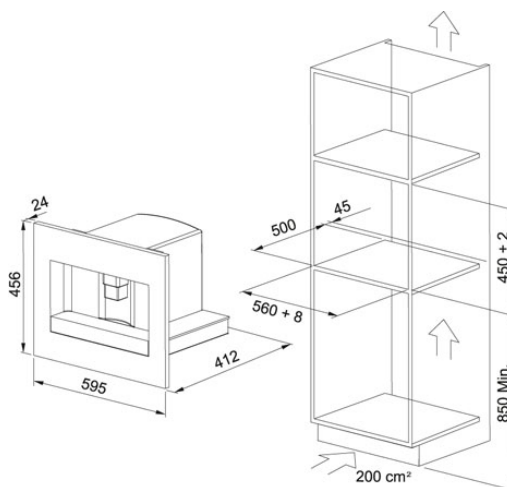

Mythos Inox satinat - finisaj cristal negru | 131.0627.473

FAMILY : Masina cafea incorporabila | FINISH : Inox satinat - finisaj cristal negru | INSTALLATION TYPE : Incorporabil |
SERIE : Mythos | MODEL : FMY 45 CM XS | PRODUCT LINE : Mythos

DATE TEHNICE

Afisaj	LCD alb cu background inchis
Tip cafea	Boabe si macinata
Capacitate rezervor apa	1,80 lt
Lungime	595,00 mm
Inaltime	456,00 mm
Adancime	412,00 mm
Comanda	Electronica, touch control
Tensiune	220-240V 50-60Hz
Funcii	Stand by, functie ECO, espresso, cappuccino, apa fierbinte (ceai), grad tarie cafea (extra-strong, strong, medium, light, extra-light). dimensiune ceasca (espresso, mica, medie, mare), limpezire, auto-curatare
Iluminare	YES
Rasnita	Integrata
Reglare granulatie cafea	13 pozitii
Capacitate rezervor boabe cafea	200
Distributie cafea	1 sau 2 cesti
Numar temperaturi diferite de spalare	3