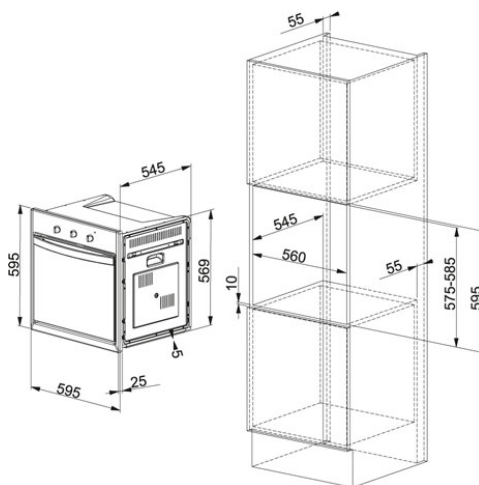

Country CM 55 G GF Grafite FrAGRanite | 116.0183.313

INSTALLATION TYPE : **Incorporabil** | FAMILY : **Cuptoare** | SERIE : **Country** | MODEL : **CM 55 G GF** | FINISH : **Grafite FrAGRanite** | INSTALLATION TYPE : **Alte** | INSTALLATION TYPE : **Incasso** | INSTALLATION TYPE : **Incorporabil**

DATE TEHNICE

Tip	Cuptor cu gaz
Timer	Analogic
Numar Programe	5
Numar geamuri usa	3
Volum util	59 litri
Programs	TIMER-WITH-ALARM-CLOCK
Iluminare	1 bec pe peretele din spate
Echipare Standard	2 gratare + 1 tava
Detalii	Rotisor Aprindere electronica integrata in buton Dispozitiv de siguranta
Latime cuptor in cm	60,00 cm
Clasa Energetica	A+

FUNCTII

	Usa rece		Cuptor cu gaz
	Coacere din partea inferioara		Coacere cu gaz si rotisor
	Coacere cu grill si rotisor		Coacere cu Grill
	Volum util 59 l		Cuptor multifunctione Clasă de eficiență energetică A+