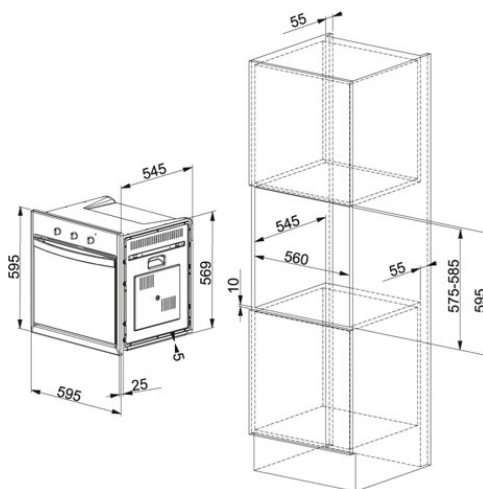

# Country CM 65 M XS Inox satinat | 116.0183.270

FAMILY : Cuptoare | SERIE : Country | MODEL : CM 65 M XS | FINISH : Inox satinat | INSTALLATION TYPE : Incorporabil | PRODUCT LINE : Country

## DATE TEHNICE

Latime cuptor in cm	60,00 cm
Type	ELECTRIC
Timer	Analogic
Numar Programe	6+1
Numar geamuri usa	3
Volum util	59 litri
Programs	ANALOGIC-CLOCK-WITH-END-COOKING-SWITCH-OFF
Iluminare	1 bec pe peretele din spate
Echipare Standard	2 gratare + 1 tava
Ghidaje	In peretii laterali
Clasa Energetica	A

## FUNCTII

AISI 304 Inox 18/10 Clasă de eficiență energetică A	Coacere cu Grill si ventilator Decongelare Cuptor multifunctional Volum util 59 l	Coacere cu ventilator Coacere statica Coacere cu Grill sup. si ventilator inf. si ventilator Coacere cu rezist. inf. si ventilator tangential
---	--	--