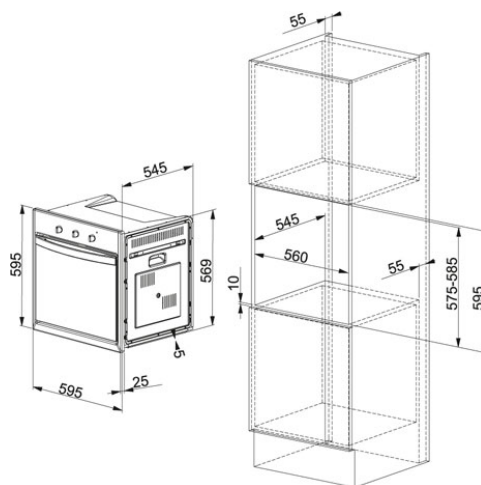

Country CM 65 M GF Grafite Fraganite | 116.0183.268

FAMILY : Cuptoare | SERIE : Country | MODEL : CM 65 M GF | FINISH : Grafite Fraganite | INSTALLATION TYPE : Incorporabil | PRODUCT LINE : Country

DATE TEHNICE

Latime cuptor in cm	60,00 cm
Numar Programe	6+1
Numar geamuri usa	3
Volum util	59 litri
Programs	ANALOGIC-CLOCK-WITH-END-COOKING-SWITCH-OFF
Ghidaje	In peretii laterali
Iluminare	1 bec pe peretele din spate
Echipare Standard	2 gratare + 1 tava
Clasa Energetica	A

FUNCTII

	Coacere cu Grill si ventilator		Coacere cu ventilator
	Usa rece		Coacere statica
	Coacere cu Grill		Coacere cu rezist. sup. si ventilator
	Coacere cu rezist. inf. si ventilator		Cuptor multifunctional
	Volum util 59 l		Cuptor echipat cu ventilator tangential
	Decongelare		Clasă de eficiență energetică A
			Inox 18/10