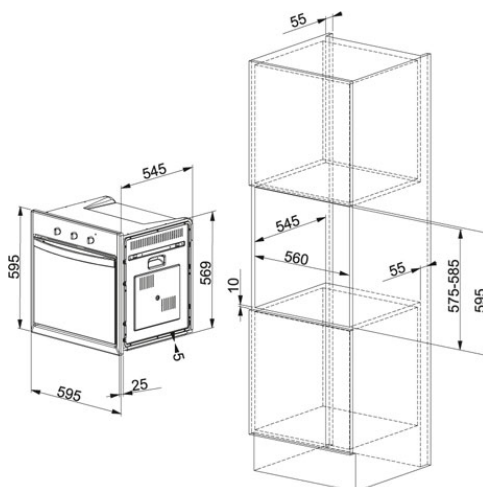

# Country CM 85 M SH Sahara Fraganite | 116.0183.307

INSTALLATION TYPE : **Incasso** | INSTALLATION TYPE : **Incorporabil** | FAMILY : **Cuptoare** | SERIE : **Country** | MODEL : **CM 85 M SH** | FINISH : **Sahara Fraganite** | INSTALLATION TYPE : **Alte** | INSTALLATION TYPE : **Incorporabil**

## DATE TEHNICE

Numar Programe	8+1
Numar geamuri usa	3
Volum util	66 litri
Programs	ANALOGIC-CLOCK-WITH-END-COOKING-SWITCH-OFF
Ghidaje	Ghidaje laterale cromate
Iluminare	1 bec pe peretele din spate
Echipare Standard	1 tava + 1 tava adanca + 1 gratar
Latime cuptor in cm	60,00 cm
Clasa Energetica	A

## FUNCTII

	Coacere cu Grill si ventilator		Coacere cu ventilator
	Usa rece		Coacere statica
	Coacere Multi Power		Decongelare
	Coacere cu Grill		Coacere Quick Cooking
	Cuptor multifunctional		Coacere ventilata
	Volum util 66 l		Cuptor echipat cu ventilator tangential
			Clasă de eficiență energetică A