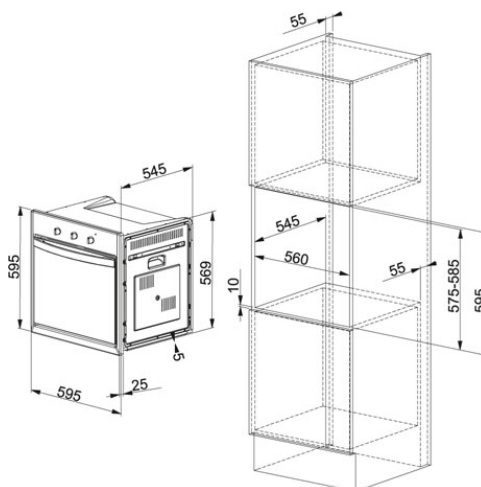

Country CM 85 M GF Grafite Fraganite | 116.0183.306

INSTALLATION TYPE : **Incasso** | INSTALLATION TYPE : **Incorporabil** | FAMILY : **Cuptoare** | SERIE : **Country** | MODEL : **CM 85 M GF** | FINISH : **Grafite Fraganite** | INSTALLATION TYPE : **Alte** | INSTALLATION TYPE : **Incorporabil**

DATE TEHNICE

Numar Programe	8+1
Numar geamuri usa	3
Volum util	66 litri
Programs	ANALOGIC-CLOCK-WITH-END-COOKING-SWITCH-OFF
Ghidaje	Ghidaje laterale cromate
Iluminare	1 lampă interioară
Echipare Standard	1 tava + 1 tava adanca + 1 gratar
Latime cuptor in cm	60,00 cm
Clasa Energetica	A

FUNCTII

	Coacere cu Grill si ventilator		Coacere cu ventilator
	Usa rece		Coacere statica
	Coacere Multi Power		Decongelare
	Coacere cu Grill		Coacere Quick Cooking
	Cuptor multifunctional		Coacere ventilata
			Cuptor echipat cu ventilator tangential
	Volum util 66 l		Clasă de eficiență energetică A