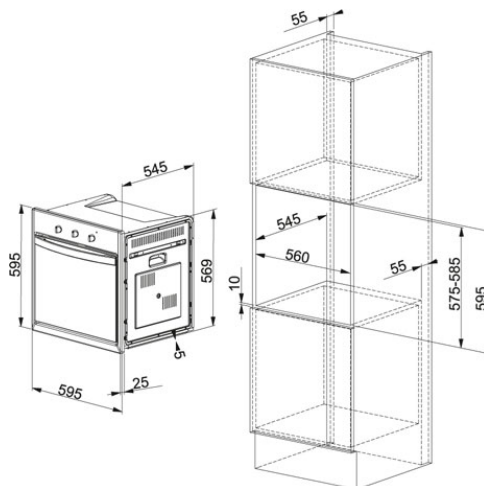

Country CM 85 M CO Ramato | 116.0183.292

INSTALLATION TYPE : **Incorporabil** | FAMILY : **Cuptoare** | SERIE : **Country** | MODEL : **CM 85 M CO** | FINISH : **Ramato** |
 INSTALLATION TYPE : **Alte** | INSTALLATION TYPE : **Incorporabil** | INSTALLATION TYPE : **Incasso** | INSTALLATION TYPE : **Incorporabil**

DATE TEHNICE

Numar Programe	8+1
Numar geamuri usa	3
Volum util	66 litri
Programs	ANALOGIC-CLOCK-WITH-END-COOKING-SWITCH-OFF
Ghidaje	Ghidaje laterale cromate
Iluminare	1 lampă interioară
Echipare Standard	1 tava + 1 tava adanca + 1 gratar
Latime cuptor in cm	60,00 cm
Clasa Energetica	A
Comanda	Mecanica

FUNCTII

	Coacere cu Grill si ventilator		Coacere cu ventilator
	Usa rece		Coacere statica
	Coacere Multi Power		Decongelare
			Coacere Quick Cooking
	Coacere cu Grill		Coacere ventilata
	Cuptor multifunctional		Cuptor echipat cu ventilator tangential
	Volum util 66 l		Clasă de eficiență energetică A