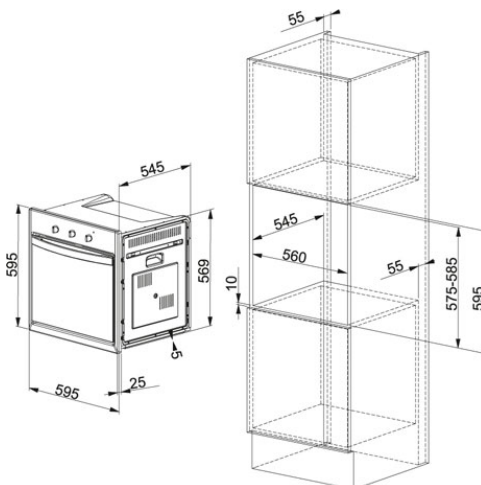

Country CM 85 M OA Avena FrAGRanite | 116.0183.281

INSTALLATION TYPE : Incorporabil | FAMILY : Cuptoare | SERIE : Country | MODEL : CM 85 M OA | FINISH : Avena FrAGRanite | INSTALLATION TYPE : Alte | INSTALLATION TYPE : Incorporabil | INSTALLATION TYPE : Incasso

DATE TEHNICE

Numar Programe	8+1
Numar geamuri usa	3
Volum util	66 litri
Programs	ANALOGIC-CLOCK-WITH-END-COOKING-SWITCH-OFF
Ghidaje	Ghidaje laterale cromate
Iluminare	1 lampă interioară
Echipare Standard	1 tava + 1 tava adanca + 1 gratar
Latime cuptor in cm	60,00 cm
Clasa Energetica	A

FUNCTII

	Coacere cu Grill si ventilator		Coacere cu ventilator
	Usa rece		Coacere statica
	Coacere Multi Power		Decongelare
	Coacere cu Grill		Coacere Quick Cooking
	Cuptor multifunctional		Coacere ventilata
	Volum util 66 l		Cuptor echipat cu ventilator tangential
			Clasă de eficiență energetică A