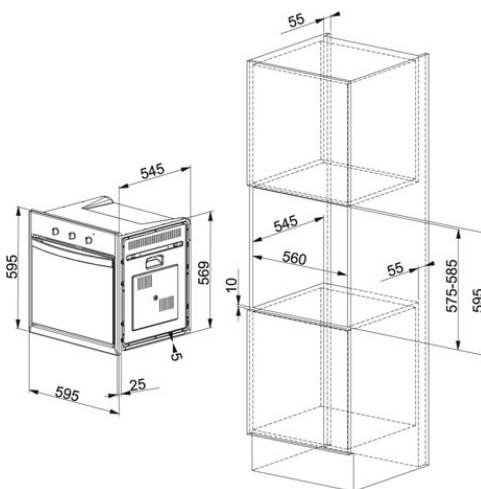

# Classic Line CL 85 M GF Grafite Fraganite | 116.0271.388

FAMILY : Cuptoare | SERIE : Classic Line | MODEL : CL 85 M GF | FINISH : Grafite Fraganite | INSTALLATION TYPE : Incorporabil | PRODUCT LINE : Classic

## DATE TEHNICE

Latime cuptor in cm	60,00 cm
Numar Programe	8+1
Numar geamuri usa	3
Volum util	66 litri
Programs	ANALOGIC-CLOCK-WITH-END-COOKING-SWITCH-OFF
Ghidaje	Ghidaje laterale cromate
Iluminare	1 lampă interioară
Echipare Standard	1 tava + 1 tava adanca + 1 gratar
Clasa Energetica	A

## FUNCTII

	Coacere cu Grill si ventilator		Coacere cu ventilator
	Usa rece		Coacere statica
	Coacere Multi Power		Coacere Quick Cooking
	Coacere cu Grill		Coacere ventilata
	Cuptor multifunctional		Cuptor echipat cu ventilator tangential
	Volum util 66 l		Clasă de eficiență energetică A
	Decongelare		Nou