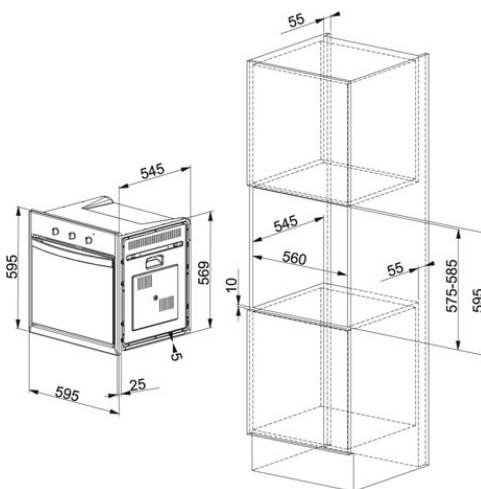

Classic Line CL 85 M PW Panna | 116.0271.386

FAMILY : Cuptoare | SERIE : Classic Line | MODEL : CL 85 M PW | FINISH : Panna | INSTALLATION TYPE : Incorporabil |
 PRODUCT LINE : Classic

DATE TEHNICE

Latime cuptor in cm	60,00 cm
Numar Programe	8+1
Numar geamuri usa	3
Volum util	66 litri
Programs	ANALOGIC-CLOCK-WITH-END-COOKING-SWITCH-OFF
Ghidaje	Ghidaje laterale cromate
Iluminare	1 lampă interioară
Echipare Standard	1 tava + 1 tava adanca + 1 gratar
Clasa Energetica	A

FUNCTII

Coacere cu Grill si ventilator	Coacere cu ventilator
Usa rece	Coacere statica
Coacere Multi Power	Coacere Quick
Coacere cu Grill	Coacere ventilata
Cuptor multifunctional	Cuptor echipat cu ventilator tangential
Volum util 66 l	Clasă de eficiență energetică A
Decongelare	Nou