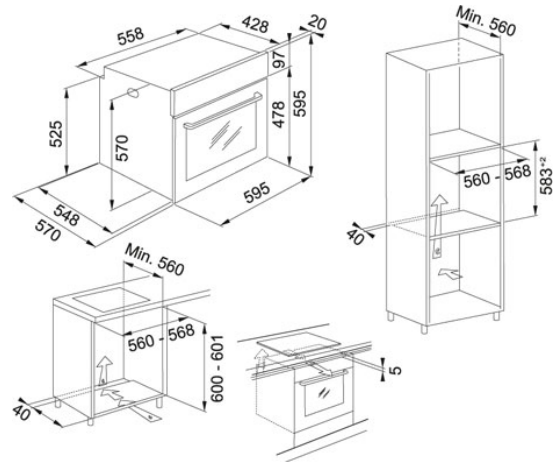

Smart Oyster | 116.0606.094

FAMILY : **Cuptoare** | INSTALLATION TYPE : **Incorporabil** | SERIE : **Smart** | FINISH : **Oyster** | MODEL : **FSM 86 H OY** |
 FEATURES : **Geam interior usor de demontat** | FEATURES : **Telescopic Guides** | FEATURES : **Gatit pe mai multe nivele** |
 FEATURES : **Sistem curatare Steam** | FEATURES : **Inchidere si deschidere amortizata usa**

DATE TEHNICE

Tip	Cuptor multifunctional
Clasa Energetica	A
Numar Programe	8
Volum util	73 litri
Programator	ELECTRONIC
Comanda	Electromecanica
Afisaj	LCD
Timer	Programabil
Tip butoane	Protruding
Tensiune	220-240V
Echipare Standard	1 tavă, 1 tavă adâncă, 2 gratare
Iluminare	1 - Halogen
Ghidaje telescopice	Da
Press To Clean	Yes
Numar geamuri usa	2