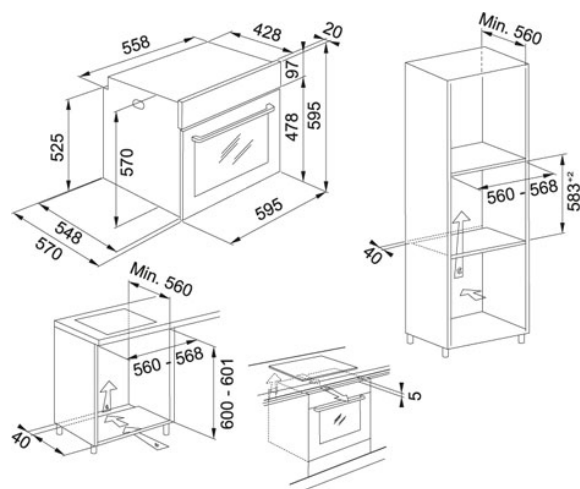

Smart Inox satinat - finisaj cristal negru | 116.0606.096

FAMILY : Cuptoare | INSTALLATION TYPE : Incorporabil | SERIE : Smart | FINISH : Inox satinat - finisaj cristal negru |
 MODEL : FSM 97 P XS | FEATURES : Geam interior usor de demontat | FEATURES : Telescopic Guides | FEATURES :
 Curatare Pirolitica | FEATURES : Gatit pe mai multe nivele | FEATURES : Inchidere si deschidere amortizata usa

DATE TEHNICE

Tip	Cuptor multifunctional
Clasa Energetica	A+
Numar Programe	11
Volum util	71 litri
Programator	ELECTRONIC
Comanda	Electromecanica
Afisaj	LCD
Timer	Programabil
Tensiune	220-240V
Echipare Standard	1 tavă, 1 tavă adâncă, 2 gratare
Iluminare	1 - Halogen
Numar geamuri usa	3
Ghidaje telescopice	Da
Press To Clean	Yes